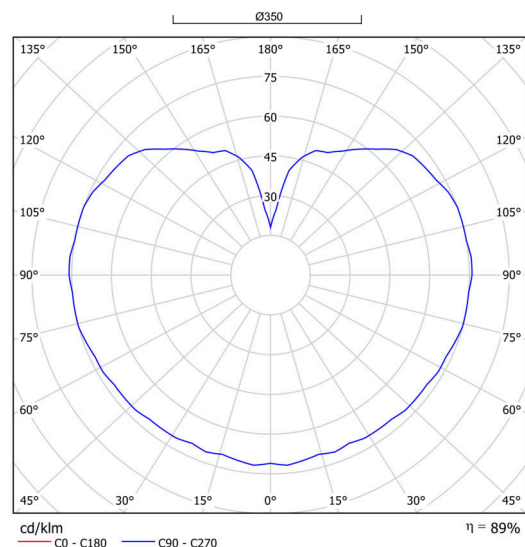

ADRIA P3A HP

Kód produktu: ADR50242

Typ: LED-5L06E900Z11/097/L80 B 3K#

Krátký popis svítidla: Bílé závěsné vysokovýkonné LED svítidlo ON/OFF a skleněné stínidlo TRIPLEX OPAL. Tyčový závěs o délce 80 cm.

Technická data

Typy svítidel	Klasické on/off
Typ montáže	závěsné - tyč
Materiál základny	ocel
Materiál stínidla	třívrstvé sklo TRIPLEX OPÁL
Barva základny	bílá Ral9003
Barva stínidla	bílá
Držení stínidla	ocelový držák
Umístění montáže	strop
Šířka	350 mm
Délka	350 mm
Výška	350 mm
Průměr	ø 350 mm
Délka závěsu	800 mm
Montážní otvor	není
Energetická třída	D
Rázová pevnost	IK01
Provozní teplota	od -20°C do +30°C

Elektrická data

Příkon	43 W
Stupeň krytí	IP40
Objímka	LED modul
Svorkovnice	není

Světelná data

Světelný tok svítidla	5630 lm
Světelný tok zdroje	6400 lm
Teplota chromatičnosti	3000 K
Životnost LED L80/B10	100000 hod
CRI	Ra80
MacAdam	3
Fotobiologická bezpečnost svítidla dle EN 62471 (Blue light hazard)	Risk group 0

Eulum data pro výpočtové programy jsou k dispozici na www.osmont.cz.