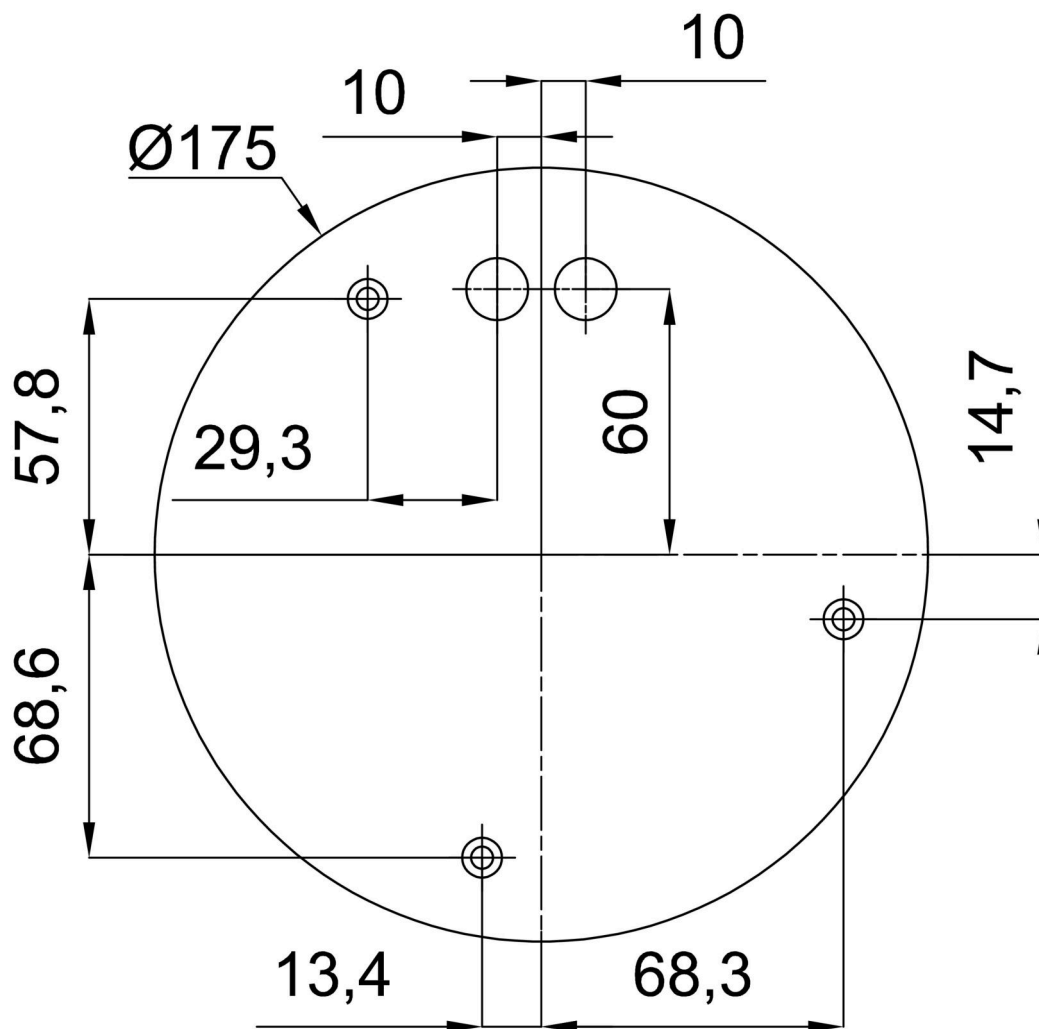

Technická data

Typy svítidel	Klasické on/off
Typ montáže	závěsné - tyč
Materiál základny	ocel
Materiál stínidla	třívrstvé sklo TRIPLEX OPÁL
Barva základny	bílá Ral9003
Barva stínidla	bílá
Držení stínidla	ocelový držák
Umístění montáže	strop
Šířka	350 mm
Délka	350 mm
Výška	350 mm
Průměr	ø 350 mm
Délka závěsu	600 mm
Montážní otvor	není
Energetická třída	D
Rázová pevnost	IK01
Provozní teplota	od -20°C do +30°C

Montážní rozměry:

Doplňkový sortiment:

Stínidlo

Kód produktu	Název	Barva	Obrázek	Rozkres
20144	097	bílá		