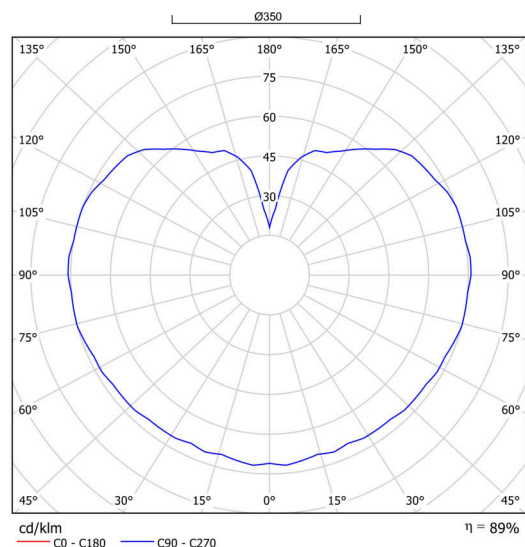

ADRIA P3A HP

Kód produktu: ADR50241

Typ: LED-5L06E900Z11/097/L60 B 3K#

Krátký popis svítidla: Bílé závěsné vysokovýkonné LED svítidlo ON/OFF a skleněné stínidlo TRIPLEX OPAL. Tyčový závěs o délce 60 cm.

Technická data

Typy svítidel	Klasické on/off
Typ montáže	závěsné - tyč
Materiál základny	ocel
Materiál stínidla	třívrstvé sklo TRIPLEX OPÁL
Barva základny	bílá Ral9003
Barva stínidla	bílá
Držení stínidla	ocelový držák
Umístění montáže	strop
Šířka	350 mm
Délka	350 mm
Výška	350 mm
Průměr	ø 350 mm
Délka závěsu	600 mm
Montážní otvor	není
Energetická třída	D
Rázová pevnost	IK01
Provozní teplota	od -20°C do +30°C

Elektrická data

Příkon	43 W
Stupeň krytí	IP40
Objemka	LED modul
Svorkovnice	není

Světelná data

Světelný tok svítidla	5630 lm
Světelný tok zdroje	6400 lm
Teplota chromatičnosti	3000 K
Životnost LED L80/B10	100000 hod
CRI	Ra80
MacAdam	3
Fotobiologická bezpečnost svítidla dle EN 62471 (Blue light hazard)	Risk group 0

Eulum data pro výpočtové programy jsou k dispozici na www.osmont.cz.