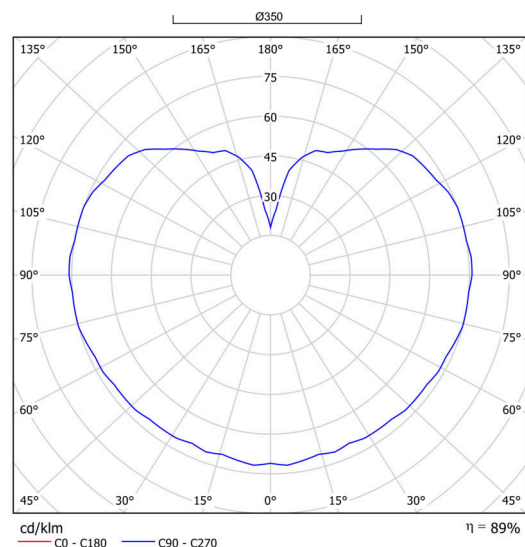

ADRIA P3A HP

Kód produktu: ADR50239

Typ: LED-5L06E900Z11/097/L20 B 3K#

Krátký popis svítidla: Bílé závěsné vysokovýkonné LED svítidlo ON/OFF a skleněné stínidlo TRIPLEX OPAL. Tyčový závěs o délce 20 cm.

Technická data

Typy svítidel	Klasické on/off
Typ montáže	závěsné - tyč
Materiál základny	ocel
Materiál stínidla	třívrstvé sklo TRIPLEX OPÁL
Barva základny	bílá Ral9003
Barva stínidla	bílá
Držení stínidla	ocelový držák
Umístění montáže	strop
Šířka	350 mm
Délka	350 mm
Výška	350 mm
Průměr	ø 350 mm
Délka závěsu	200 mm
Montážní otvor	není
Energetická třída	D
Rázová pevnost	IK01
Provozní teplota	od -20°C do +30°C

Elektrická data

Příkon	43 W
Stupeň krytí	IP40
Objemka	LED modul
Svorkovnice	není

Světelná data

Světelný tok svítidla	5630 lm
Světelný tok zdroje	6400 lm
Teplota chromatičnosti	3000 K
Životnost LED L80/B10	100000 hod
CRI	Ra80
MacAdam	3
Fotobiologická bezpečnost svítidla dle EN 62471 (Blue light hazard)	Risk group 0

Eulum data pro výpočtové programy jsou k dispozici na www.osmont.cz.