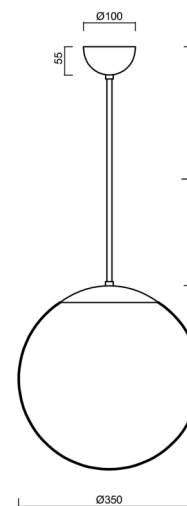

ADRIA P3A

Kód produktu: ADR50681

Typ: LED-5L06E550Z11/097/L60 MS 4K#

Krátký popis svítidla: Mosazné závěsné LED svítidlo ON/OFF a skleněné stínidlo TRIPLEX OPAL. Tyčový závěs o délce 60 cm.

Technická data

Typy svítidel	Klasické on/off
Typ montáže	závěsné - tyč
Materiál základny	Mosaz
Materiál stínidla	třívrstvé sklo TRIPLEX OPÁL
Barva základny	mosaz leštěná
Barva stínidla	bílá
Držení stínidla	ocelový držák
Umístění montáže	strop
Šířka	350 mm
Délka	350 mm
Výška	350 mm
Průměr	ø 350 mm
Délka závěsu	600 mm
Montážní otvor	není
Energetická třída	D
Rázová pevnost	IK01
Provozní teplota	od -20°C do +30°C

Elektrická data

Příkon	26 W
Stupeň krytí	IP40
Objímka	LED modul
Svorkovnice	není

Světelná data

Světelný tok svítidla	3750 lm
Světelný tok zdroje	4260 lm
Teplota chromatičnosti	4000 K
Životnost LED L80/B10	100000 hod
CRI	Ra80
MacAdam	3
Fotobiologická bezpečnost svítidla dle EN 62471 (Blue light hazard)	Risk group 0

Eulum data pro výpočtové programy jsou k dispozici na www.osmont.cz.