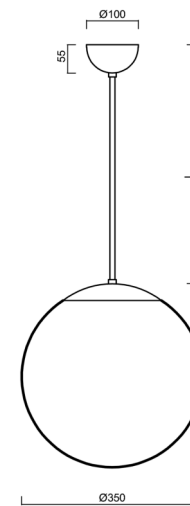

ADRIA P3A

Kód produktu: ADR50660

Typ: LED-5L06E550Z11/097/L40 C 4K#

Krátký popis svítidla: Černé závěsné LED svítidlo ON/OFF a skleněné stínidlo TRIPLEX OPAL. Tyčový závěs o délce 40 cm.

Technická data

Typy svítidel	Klasické on/off
Typ montáže	závěsné - tyč
Materiál základny	ocel
Materiál stínidla	třívrstvé sklo TRIPLEX OPÁL
Barva základny	černá Ral9005
Barva stínidla	bílá
Držení stínidla	ocelový držák
Umístění montáže	strop
Šířka	350 mm
Délka	350 mm
Výška	350 mm
Průměr	ø 350 mm
Délka závěsu	400 mm
Montážní otvor	není
Energetická třída	D
Rázová pevnost	IK01
Provozní teplota	od -20°C do +30°C

Elektrická data

Příkon	26 W
Stupeň krytí	IP40
Objímka	LED modul
Svorkovnice	není

Světelná data

Světelný tok svítidla	3750 lm
Světelný tok zdroje	4260 lm
Teplota chromatičnosti	4000 K
Životnost LED L80/B10	100000 hod
CRI	Ra80
MacAdam	3
Fotobiologická bezpečnost svítidla dle EN 62471 (Blue light hazard)	Risk group 0

Eulum data pro výpočtové programy jsou k dispozici na www.osmont.cz.