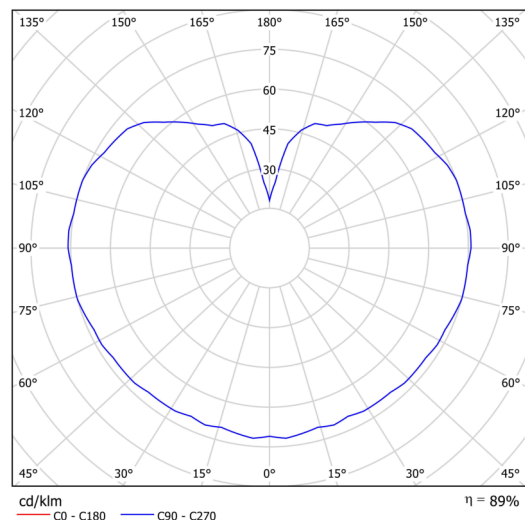

ADRIA P3A

Kód produktu: ADR50660

Typ: LED-5L06E550Z11/097/L40 C 4K#

Krátký popis svítidla: Černé závěsné LED svítidlo ON/OFF a skleněné stínidlo TRIPLEX OPAL. Tyčový závěs o délce 40 cm.

Technická data

Typy svítidel	Klasické on/off
Typ montáže	závěsné - tyč
Materiál základny	ocel
Materiál stínidla	třívrstvé sklo TRIPLEX OPÁL
Barva základny	černá Ral9005
Barva stínidla	bílá
Držení stínidla	ocelový držák
Umístění montáže	strop
Šířka	350 mm
Délka	350 mm
Výška	350 mm
Průměr	ø 350 mm
Délka závěsu	400 mm
Montážní otvor	není
Energetická třída	D
Rázová pevnost	IK01
Provozní teplota	od -20°C do +30°C

Elektrická data

Příkon	26 W
Stupeň krytí	IP40
Objímka	LED modul
Svorkovnice	není

Světelná data

Světelný tok svítidla	3750 lm
Světelný tok zdroje	4260 lm
Teplota chromatičnosti	4000 K
Životnost LED L80/B10	100000 hod
CRI	Ra80
MacAdam	3
Fotobiologická bezpečnost svítidla dle EN 62471 (Blue light hazard)	Risk group 0

Eulum data pro výpočtové programy jsou k dispozici na www.osmont.cz.