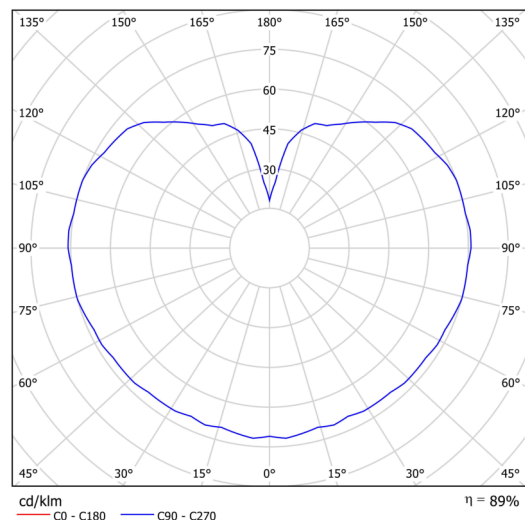

ADRIA P3A

Kód produktu: ADR50659

Typ: LED-5L06E550Z11/097/L20 C 4K#

Krátký popis svítidla: Černé závěsné LED svítidlo ON/OFF a skleněné stínidlo TRIPLEX OPAL. Tyčový závěs o délce 20 cm.

Technická data

Typy svítidel	Klasické on/off
Typ montáže	závěsné - tyč
Materiál základny	ocel
Materiál stínidla	třívrstvé sklo TRIPLEX OPÁL
Barva základny	černá Ral9005
Barva stínidla	bílá
Držení stínidla	ocelový držák
Umístění montáže	strop
Šířka	350 mm
Délka	350 mm
Výška	350 mm
Průměr	ø 350 mm
Délka závěsu	200 mm
Montážní otvor	není
Energetická třída	D
Rázová pevnost	IK01
Provozní teplota	od -20°C do +30°C

Elektrická data

Příkon	26 W
Stupeň krytí	IP40
Objímka	LED modul
Svorkovnice	není

Světelná data

Světelný tok svítidla	3750 lm
Světelný tok zdroje	4260 lm
Teplota chromatičnosti	4000 K
Životnost LED L80/B10	100000 hod
CRI	Ra80
MacAdam	3
Fotobiologická bezpečnost svítidla dle EN 62471 (Blue light hazard)	Risk group 0

Eulum data pro výpočtové programy jsou k dispozici na www.osmont.cz.