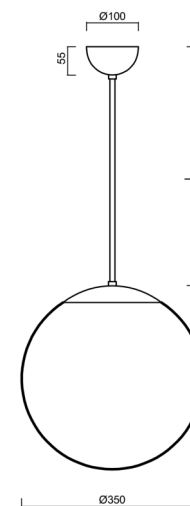

ADRIA P3A

Kód produktu: ADR50659

Typ: LED-5L06E550Z11/097/L20 C 4K#

Krátký popis svítidla: Černé závěsné LED svítidlo ON/OFF a skleněné stínidlo TRIPLEX OPAL. Tyčový závěs o délce 20 cm.

Technická data

Typy svítidel	Klasické on/off
Typ montáže	závěsné - tyč
Materiál základny	ocel
Materiál stínidla	třívrstvé sklo TRIPLEX OPÁL
Barva základny	černá Ral9005
Barva stínidla	bílá
Držení stínidla	ocelový držák
Umístění montáže	strop
Šířka	350 mm
Délka	350 mm
Výška	350 mm
Průměr	ø 350 mm
Délka závěsu	200 mm
Montážní otvor	není
Energetická třída	D
Rázová pevnost	IK01
Provozní teplota	od -20°C do +30°C

Elektrická data

Příkon	26 W
Stupeň krytí	IP40
Objímka	LED modul
Svorkovnice	není

Světelná data

Světelný tok svítidla	3750 lm
Světelný tok zdroje	4260 lm
Teplota chromatičnosti	4000 K
Životnost LED L80/B10	100000 hod
CRI	Ra80
MacAdam	3
Fotobiologická bezpečnost svítidla dle EN 62471 (Blue light hazard)	Risk group 0

Eulum data pro výpočtové programy jsou k dispozici na www.osmont.cz.