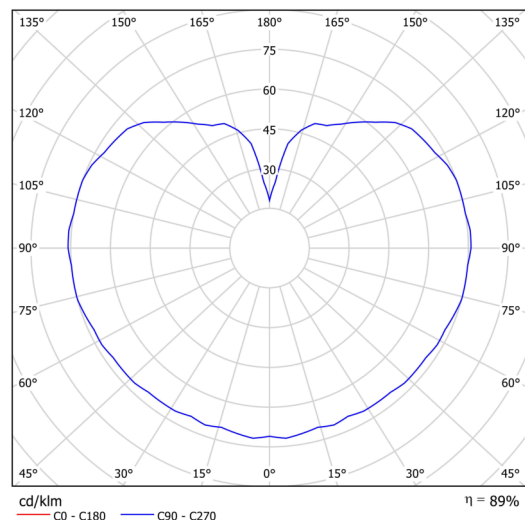

ADRIA P3A

Kód produktu: ADR50639

Typ: LED-5L06E550Z11/097/L20 B 4K#

Krátký popis svítidla: Bílé závěsné LED svítidlo ON/OFF a skleněné stínidlo TRIPLEX OPAL. Tyčový závěs o délce 20 cm.

Technická data

Typy svítidel	Klasické on/off
Typ montáže	závěsné - tyč
Materiál základny	ocel
Materiál stínidla	třívrstvé sklo TRIPLEX OPÁL
Barva základny	bílá Ral9003
Barva stínidla	bílá
Držení stínidla	ocelový držák
Umístění montáže	strop
Šířka	350 mm
Délka	350 mm
Výška	350 mm
Průměr	ø 350 mm
Délka závěsu	200 mm
Montážní otvor	není
Energetická třída	D
Rázová pevnost	IK01
Provozní teplota	od -20°C do +30°C

Elektrická data

Příkon	26 W
Stupeň krytí	IP40
Objímka	LED modul
Svorkovnice	není

Světelná data

Světelný tok svítidla	3750 lm
Světelný tok zdroje	4260 lm
Teplota chromatičnosti	4000 K
Životnost LED L80/B10	100000 hod
CRI	Ra80
MacAdam	3
Fotobiologická bezpečnost svítidla dle EN 62471 (Blue light hazard)	Risk group 0

Eulum data pro výpočtové programy jsou k dispozici na www.osmont.cz.