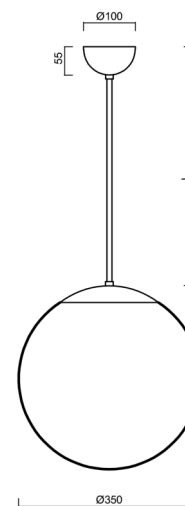

ADRIA P3A

Kód produktu: ADR50639

Typ: LED-5L06E550Z11/097/L20 B 4K#

Krátký popis svítidla: Bílé závěsné LED svítidlo ON/OFF a skleněné stínidlo TRIPLEX OPAL. Tyčový závěs o délce 20 cm.

Technická data

Typy svítidel	Klasické on/off
Typ montáže	závěsné - tyč
Materiál základny	ocel
Materiál stínidla	třívrstvé sklo TRIPLEX OPÁL
Barva základny	bílá Ral9003
Barva stínidla	bílá
Držení stínidla	ocelový držák
Umístění montáže	strop
Šířka	350 mm
Délka	350 mm
Výška	350 mm
Průměr	ø 350 mm
Délka závěsu	200 mm
Montážní otvor	není
Energetická třída	D
Rázová pevnost	IK01
Provozní teplota	od -20°C do +30°C

Elektrická data

Příkon	26 W
Stupeň krytí	IP40
Objímka	LED modul
Svorkovnice	není

Světelná data

Světelný tok svítidla	3750 lm
Světelný tok zdroje	4260 lm
Teplota chromatičnosti	4000 K
Životnost LED L80/B10	100000 hod
CRI	Ra80
MacAdam	3
Fotobiologická bezpečnost svítidla dle EN 62471 (Blue light hazard)	Risk group 0

Eulum data pro výpočtové programy jsou k dispozici na www.osmont.cz.