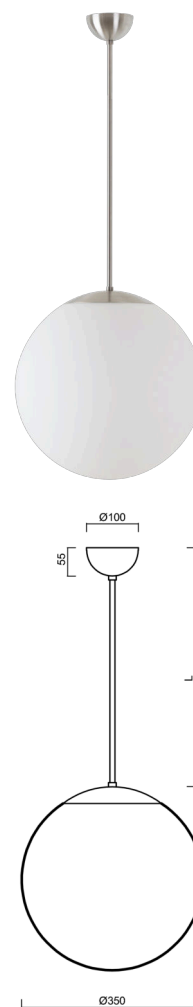

ADRIA P3A

Kód produktu: ADR40110

Typ: Z11/097/L20 NB*

Krátký popis svítidla: Nerez broušené závěsné žárovkové svítidlo ON/OFF a skleněné stínidlo TRIPLEX OPAL. Tyčový závěs o délce 20 cm.

Technická data

Typy svítidel	Klasické on/off
Typ montáže	závěsné - tyč
Materiál základny	nerez ocel
Materiál stínidla	třívrstvé sklo TRIPLEX OPÁL
Barva základny	nerez broušená
Barva stínidla	bílá
Držení stínidla	ocelový držák
Umístění montáže	strop
Šířka	350 mm
Délka	350 mm
Výška	350 mm
Průměr	ø 350 mm
Délka závěsu	200 mm
Montážní otvor	není
Rázová pevnost	IK01
Provozní teplota	od -20°C do +30°C

Elektrická data

Příkon	40 W
Stupeň krytí	IP40
Objímka	E27
Svorkovnice	není

Světelná data

Fotobiologická bezpečnost svítidla dle EN 62471 (Blue light hazard)	Risk group 0

Eulum data pro výpočtové programy jsou k dispozici na www.osmont.cz.