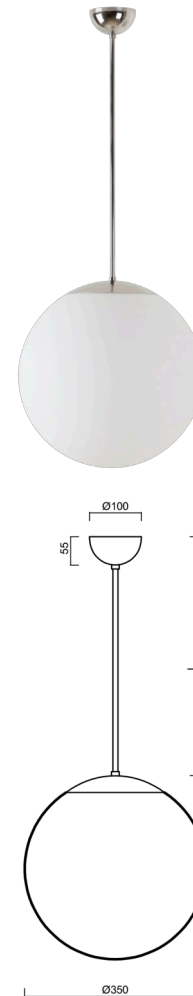

ADRIA P3A

Kód produktu: ADR40108

Typ: Z11/097/L100 NL*

Krátký popis svítidla: Nerez leštěné závěsné žárovkové svítidlo ON/OFF a skleněné stínidlo TRIPLEX OPAL. Tyčový závěs o délce 100 cm.

Technická data

Typy svítidel	Klasické on/off
Typ montáže	závěsné - tyč
Materiál základny	nerez ocel
Materiál stínidla	třívrstvé sklo TRIPLEX OPÁL
Barva základny	nerez leštěná
Barva stínidla	bílá
Držení stínidla	ocelový držák
Umístění montáže	strop
Šířka	350 mm
Délka	350 mm
Výška	350 mm
Průměr	ø 350 mm
Délka závěsu	1000 mm
Montážní otvor	není
Rázová pevnost	IK01
Provozní teplota	od -20°C do +30°C

Elektrická data

Příkon	40 W
Stupeň krytí	IP40
Objímka	E27
Svorkovnice	není

Světelná data

Fotobiologická bezpečnost svítidla dle EN 62471 (Blue light hazard)	Risk group 0

Eulum data pro výpočtové programy jsou k dispozici na www.osmont.cz.