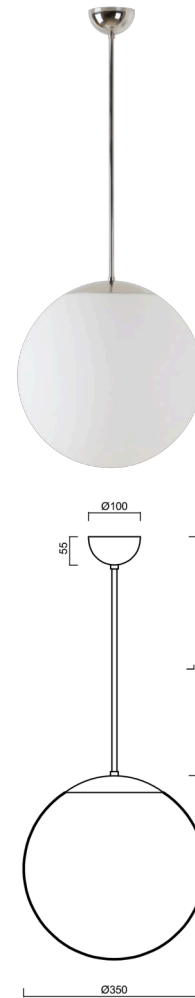

ADRIA P3A

Kód produktu: ADR40102

Typ: Z11/097/L40 NL*

Krátký popis svítidla: Nerez leštěné závěsné žárovkové svítidlo ON/OFF a skleněné stínidlo TRIPLEX OPAL. Tyčový závěs o délce 40 cm.

Technická data

Typy svítidel	Klasické on/off
Typ montáže	závěsné - tyč
Materiál základny	nerez ocel
Materiál stínidla	třívrstvé sklo TRIPLEX OPÁL
Barva základny	nerez leštěná
Barva stínidla	bílá
Držení stínidla	ocelový držák
Umístění montáže	strop
Šířka	350 mm
Délka	350 mm
Výška	350 mm
Průměr	Ø 350 mm
Délka závěsu	400 mm
Montážní otvor	není
Rázová pevnost	IK01
Provozní teplota	od -20°C do +30°C

Elektrická data

Příkon	40 W
Stupeň krytí	IP40
Objímka	E27
Svorkovnice	není

Světelná data

Fotobiologická bezpečnost svítidla dle EN 62471 (Blue light hazard)	Risk group 0

Eulum data pro výpočtové programy jsou k dispozici na www.osmont.cz.