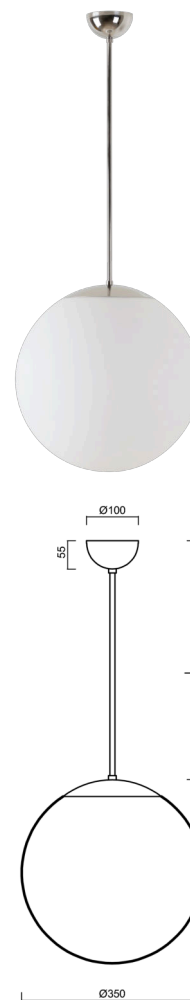

ADRIA P3A

Kód produktu: ADR40101

Typ: Z11/097/L20 NL HF*

Krátký popis svítidla: Nerez leštěné závěsné žárovkové svítidlo senzorové a skleněné stínidlo TRIPLEX OPAL. Tyčový závěs o délce 20 cm.

Technická data

Typy svítidel	Senzorové
Typ montáže	závěsné - tyč
Materiál základny	nerez ocel
Materiál stínidla	třívrstvé sklo TRIPLEX OPÁL
Barva základny	nerez leštěná
Barva stínidla	bílá
Držení stínidla	ocelový držák
Umístění montáže	strop
Šířka	350 mm
Délka	350 mm
Výška	350 mm
Průměr	ø 350 mm
Délka závěsu	200 mm
Montážní otvor	není
Rázová pevnost	IK01
Provozní teplota	od -20°C do +30°C

Elektrická data

Příkon	40 W
Stupeň krytí	IP40
Objímka	E27
Senzor	HF
Svorkovnice	není

Světelná data

Fotobiologická bezpečnost svítidla dle EN 62471 (Blue light hazard)	Risk group 0

Eulum data pro výpočtové programy jsou k dispozici na www.osmont.cz.