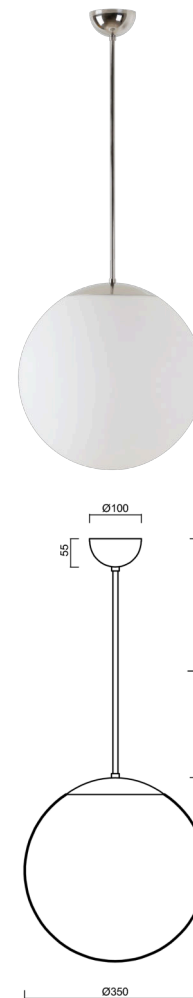

ADRIA P3A

Kód produktu: ADR40100

Typ: Z11/097/L20 NL*

Krátký popis svítidla: Nerez leštěné závěsné žárovkové svítidlo ON/OFF a skleněné stínidlo TRIPLEX OPAL. Tyčový závěs o délce 20 cm.

Technická data

Typy svítidel	Klasické on/off
Typ montáže	závěsné - tyč
Materiál základny	nerez ocel
Materiál stínidla	třívrstvé sklo TRIPLEX OPÁL
Barva základny	nerez leštěná
Barva stínidla	bílá
Držení stínidla	ocelový držák
Umístění montáže	strop
Šířka	350 mm
Délka	350 mm
Výška	350 mm
Průměr	ø 350 mm
Délka závěsu	200 mm
Montážní otvor	není
Rázová pevnost	IK01
Provozní teplota	od -20°C do +30°C

Elektrická data

Příkon	40 W
Stupeň krytí	IP40
Objímka	E27
Svorkovnice	není

Světelná data

Fotobiologická bezpečnost svítidla dle EN 62471 (Blue light hazard)	Risk group 0

Eulum data pro výpočtové programy jsou k dispozici na www.osmont.cz.