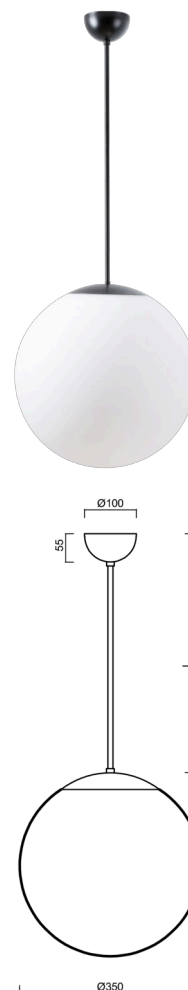

ADRIA P3A

Kód produktu: ADR40088

Typ: Z11/097/L100 C*

Krátký popis svítidla: Černé závěsné žárovkové svítidlo ON/OFF a skleněné stínidlo TRIPLEX OPAL. Tyčový závěs o délce 100 cm.

Technická data

Typy svítidel	Klasické on/off
Typ montáže	závěsné - tyč
Materiál základny	ocel
Materiál stínidla	třívrstvé sklo TRIPLEX OPÁL
Barva základny	černá Ral9005
Barva stínidla	bílá
Držení stínidla	ocelový držák
Umístění montáže	strop
Šířka	350 mm
Délka	350 mm
Výška	350 mm
Průměr	ø 350 mm
Délka závěsu	1000 mm
Montážní otvor	není
Rázová pevnost	IK01
Provozní teplota	od -20°C do +30°C

Elektrická data

Příkon	40 W
Stupeň krytí	IP40
Objímka	E27
Svorkovnice	není

Světelná data

Fotobiologická bezpečnost svítidla dle EN 62471 (Blue light hazard)	Risk group 0

Eulum data pro výpočtové programy jsou k dispozici na www.osmont.cz.