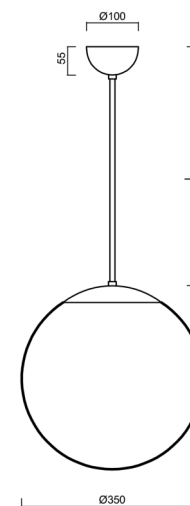

ADRIA P3A

Z11/097/L40 C*

WWW.OSMONT.CZ

ADRIA P3A

Kód produktu: ADR40082

Typ: Z11/097/L40 C*

Krátký popis svítidla: Černé závěsné žárovkové svítidlo ON/OFF a skleněné stínidlo TRIPLEX OPAL. Tyčový závěs o délce 40 cm.

Technická data

Typy svítidel	Klasické on/off
Typ montáže	závěsné - tyč
Materiál základny	ocel
Materiál stínidla	třívrstvé sklo TRIPLEX OPÁL
Barva základny	černá Ral9005
Barva stínidla	bílá
Držení stínidla	ocelový držák
Umístění montáže	strop
Šířka	350 mm
Délka	350 mm
Výška	350 mm
Průměr	ø 350 mm
Délka závěsu	400 mm
Montážní otvor	není
Rázová pevnost	IK01
Provozní teplota	od -20°C do +30°C

Elektrická data

Příkon	40 W
Stupeň krytí	IP40
Objímka	E27
Svorkovnice	není

Světelná data

Fotobiologická bezpečnost svítidla dle EN 62471 (Blue light hazard)	Risk group 0
---	--------------

Eulum data pro výpočtové programy jsou k dispozici na www.osmont.cz.

TECHNICKÝ LIST

Logistická data

EAN	8591728194789
Záruka*	60 měsíců

**U akumulátorů je poskytována záruka v délce 36 měsíců od data prodeje.*

Doplňkový sortiment:

Stínidlo

Kód produktu	Název	Barva	Obrázek	Rozkres
20144	097	bílá		