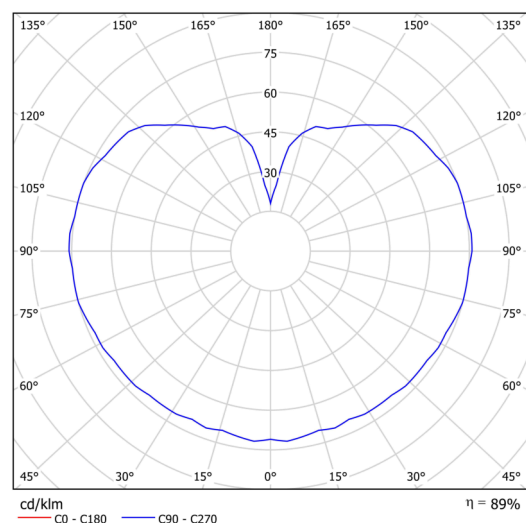

Technická data

Typy svítidel	Klasické on/off
Typ montáže	závěsné - tyč
Materiál základny	ocel
Materiál stínidla	třívrstvé sklo TRIPLEX OPÁL
Barva základny	černá Ral9005
Barva stínidla	bílá
Držení stínidla	ocelový držák
Umístění montáže	strop
Šířka	350 mm
Délka	350 mm
Výška	350 mm
Průměr	ø 350 mm
Délka závěsu	400 mm
Montážní otvor	není
Rázová pevnost	IK01
Provozní teplota	od -20°C do +30°C

Elektrická data

Příkon	40 W
Stupeň krytí	IP40
Objímka	E27
Svorkovnice	není

Světelná data

Fotobiologická bezpečnost svítidla dle EN 62471 (Blue light hazard)	Risk group 0
---	--------------

Eulum data pro výpočtové programy jsou k dispozici na www.osmont.cz.