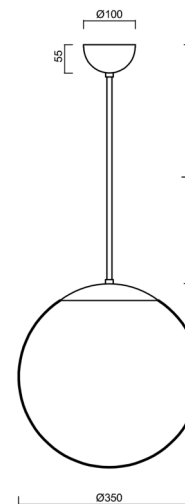

ADRIA P3A

Z11/097/L20 B*

WWW.OSMONT.CZ

ADRIA P3A

Kód produktu: ADR40070

Typ: Z11/097/L20 B*

Krátký popis svítidla: Bílé závěsné žárovkové svítidlo ON/OFF a skleněné stínidlo TRIPLEX OPAL. Tyčový závěs o délce 20 cm.

Technická data

Typy svítidel	Klasické on/off
Typ montáže	závěsné - tyč
Materiál základny	ocel
Materiál stínidla	třívrstvé sklo TRIPLEX OPÁL
Barva základny	bílá Ral9003
Barva stínidla	bílá
Držení stínidla	ocelový držák
Umístění montáže	strop
Šířka	350 mm
Délka	350 mm
Výška	350 mm
Průměr	ø 350 mm
Délka závěsu	200 mm
Montážní otvor	není
Rázová pevnost	IK01
Provozní teplota	od -20°C do +30°C

Elektrická data

Příkon	40 W
Stupeň krytí	IP40
Objímka	E27
Svorkovnice	není

Světelná data

Fotobiologická bezpečnost svítidla dle EN 62471 (Blue light hazard)	Risk group 0
---	--------------

Eulum data pro výpočtové programy jsou k dispozici na www.osmont.cz.