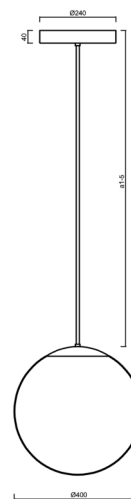

ADRIA P3 HP

Kód produktu: ADR72527

Typ: LED-5L08E850Z11/096/a3/NK1W NL 4K#

Krátký popis svítidla: Nerez leštěné závěsné vysokovýkonné LED svítidlo nouzové kombinované a skleněné stínidlo TRIPLEX OPAL. Tyčový závěs o délce 60 cm.

Technické

Typy svítidel	Nouzové kombinované
Typ montáže	závěsné - tyč
Materiál základny	nerez ocel
Materiál stínidla	třívrstvé sklo TRIPLEX OPÁL
Barva základny	nerez leštěná
Barva stínidla	bílá
Držení stínidla	ocelový držák
Umístění montáže	strop
Šířka	400 mm
Délka	400 mm
Výška	400 mm
Průměr	ø 400 mm
Délka závěsu	600 mm
Montážní otvor	3xø5mm
Kabelový vstup	2xø16mm
Energetická třída	D
Rázová pevnost	IK01
Provozní teplota	od 0°C do +30°C

Elektrické

Příkon	52 W
Stupeň krytí	IP40
Objemka	LED modul
Typ baterií	NiCd
Čas nouze	3 hod
SELFTEST	ne
Svorkovnice	zacvakávací
Počet svítidel na jistič B10A	12 ks
Počet svítidel na jistič B16A	20 ks
Počet svítidel na jistič C10A	22 ks
Počet svítidel na jistič C16A	36 ks

Světelné

Světelný tok svítidla	7610 lm
Světelný tok zdroje	8650 lm
Světelný tok zdroje v nouzovém režimu	170 lm
Měrný výkon	146 lm/W
Teplota	4000 K
Životnost LED L80/B10	100000 hod
CRI	Ra80
MacAdam	3
Fotobiologická bezpečnost svítidla dle EN 62471 (Blue light hazard)	Risk group 0