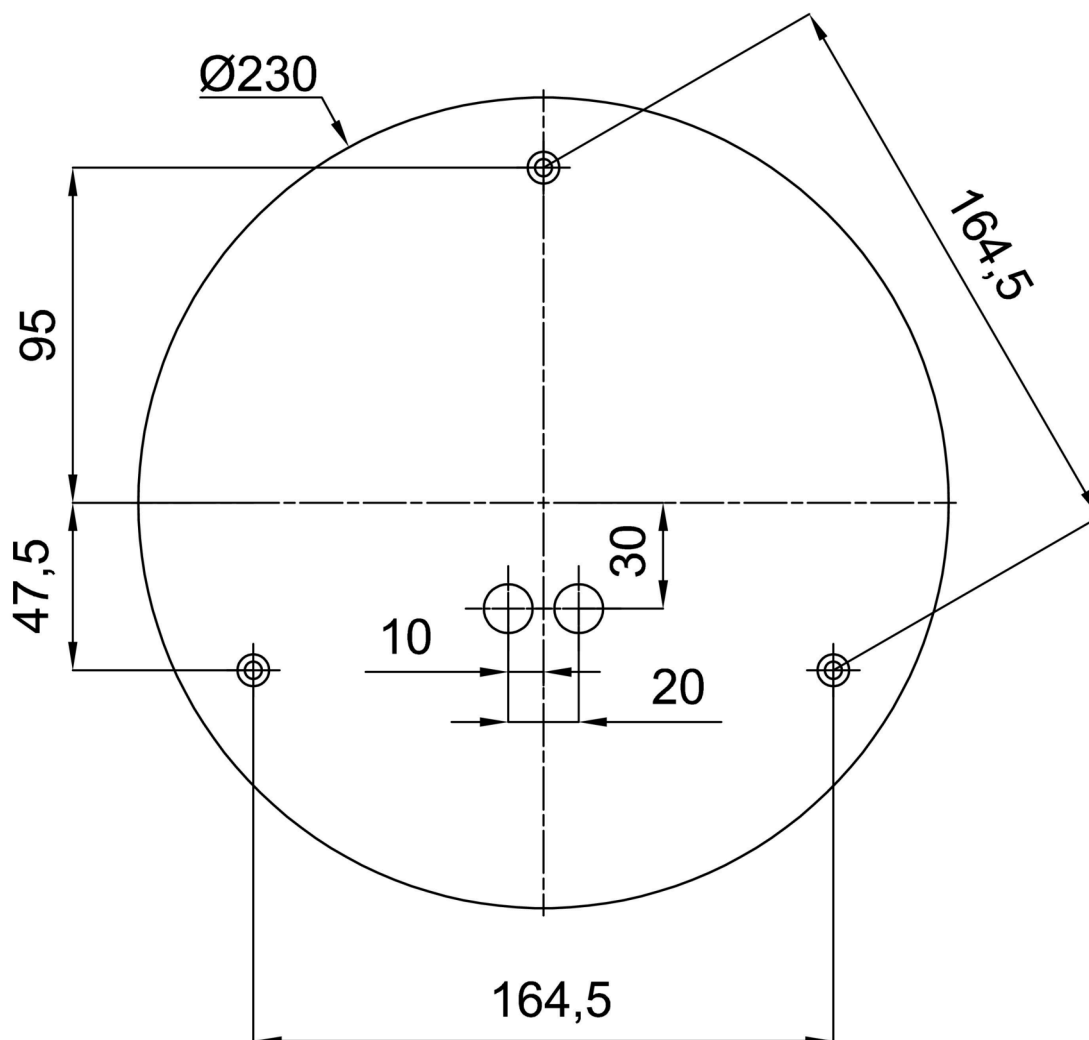

TECHNICKÝ LIST

Eulum data pro výpočtové programy jsou k dispozici na www.osmont.cz.

Logistické

EAN	8591728062613
Hmotnost NTTO	6.1 Kg
Hmotnost BTTO	7.2 Kg
Počet kartonů	2 ks
Objem balení	0.081 m³
Balení 1 šířka	0.405 m
Balení 1 délka	0.405 m
Balení 1 výška	0.41 m
Záruka*	60 měsíců

*U akumulátorů je poskytována záruka v délce 12 měsíců od data prodeje.

Montážní rozměry: