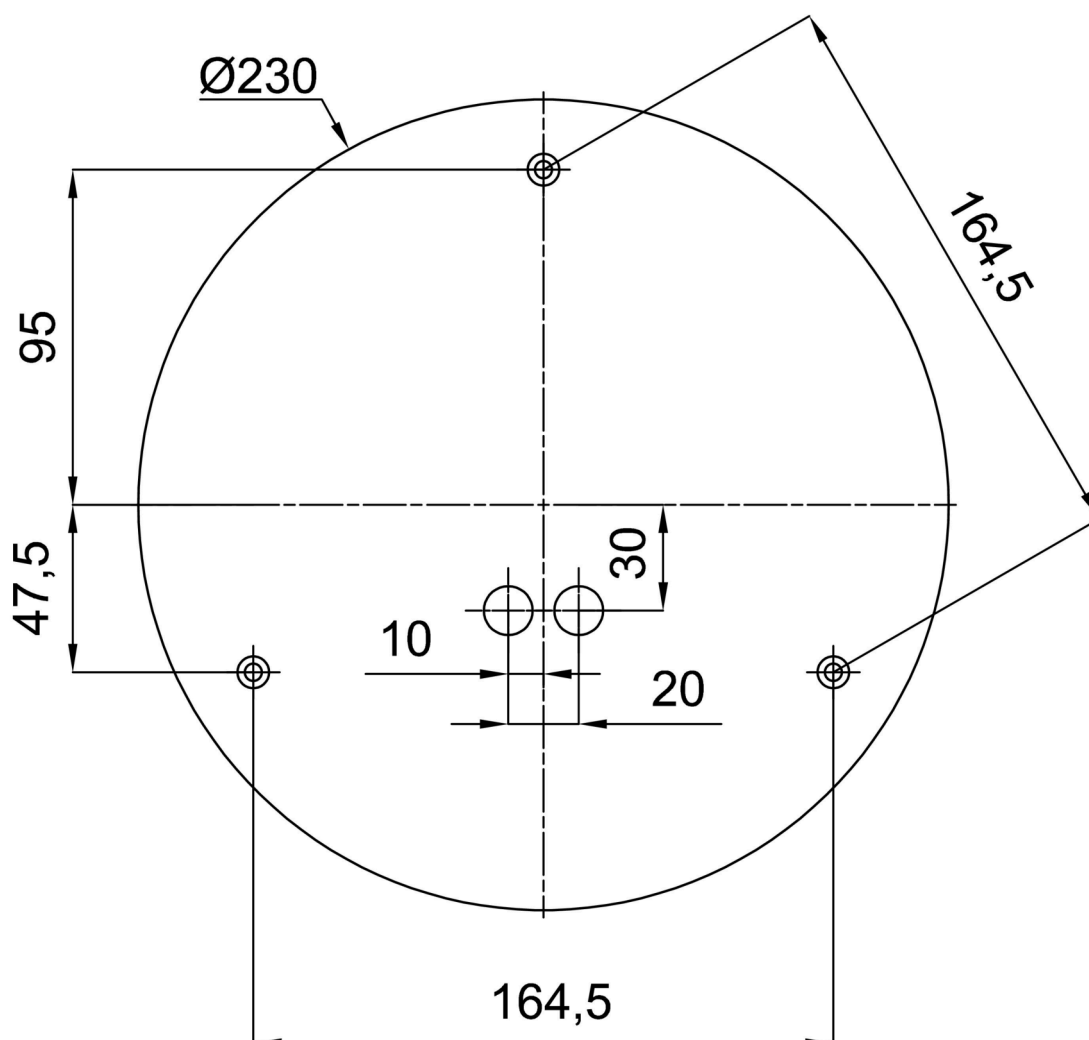

TECHNICKÝ LIST

Eulum data pro výpočtové programy jsou k dispozici na
www.osmont.cz.

Logistické

EAN	8591728062552
Hmotnost NTTO	6.05 Kg
Hmotnost BTTO	7.15 Kg
Počet kartonů	2 ks
Objem balení	0.081 m³
Balení 1 šířka	0.405 m
Balení 1 délka	0.405 m
Balení 1 výška	0.41 m
Záruka*	60 měsíců

*U akumulátorů je poskytována záruka v délce 12 měsíců od data prodeje.

Montážní rozměry: