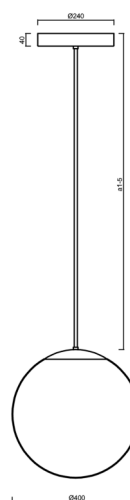

ADRIA P3 HP

Kód produktu: ADR72516

Typ: LED-5L08E850Z11/096/a2/NK1W C 4K#

Krátký popis svítidla: Černé závěsné vysokovýkonné LED svítidlo nouzové kombinované a skleněné stínidlo TRIPLEX OPAL. Tyčový závěs o délce 40 cm.

Technické

Typy svítidel	Nouzové kombinované
Typ montáže	závěsné - tyč
Materiál základny	ocel
Materiál stínidla	třívrstvé sklo TRIPLEX OPÁL
Barva základny	černá Ral9005
Barva stínidla	bílá
Držení stínidla	ocelový držák
Umístění montáže	strop
Šířka	400 mm
Délka	400 mm
Výška	400 mm
Průměr	ø 400 mm
Délka závěsu	400 mm
Montážní otvor	3xø5mm
Kabelový vstup	2xø16mm
Energetická třída	D
Rázová pevnost	IK01
Provozní teplota	od 0°C do +30°C

Elektrické

Příkon	52 W
Stupeň krytí	IP40
Objemka	LED modul
Typ baterií	NiCd
Čas nouze	3 hod
SELFTEST	ne
Svorkovnice	zacvakávací
Počet svítidel na jistič B10A	12 ks
Počet svítidel na jistič B16A	20 ks
Počet svítidel na jistič C10A	22 ks
Počet svítidel na jistič C16A	36 ks

Světelné

Světelný tok svítidla	7610 lm
Světelný tok zdroje	8650 lm
Světelný tok zdroje v nouzovém režimu	170 lm
Měrný výkon	146 lm/W
Teplota	4000 K
Životnost LED L80/B10	100000 hod
CRI	Ra80
MacAdam	3
Fotobiologická bezpečnost svítidla dle EN 62471 (Blue light hazard)	Risk group 0