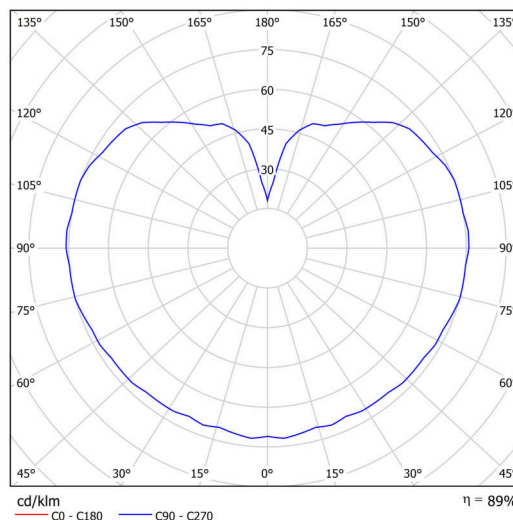

ADRIA P3 HP

Kód produktu: ADR62041

Typ: LED-5L08E850Z11/096/a2 NB 3K#

Krátký popis svítidla: Nerez broušené závěsné vysokovýkonné LED svítidlo ON/OFF a skleněné stínidlo TRIPLEX OPAL. Tyčový závěs o délce 40 cm.

Technické

Typy svítidel	Klasické on/off
Typ montáže	závěsné - tyč
Materiál základny	nerez ocel
Materiál stínidla	třívrstvé sklo TRIPLEX OPÁL
Barva základny	nerez broušená
Barva stínidla	bílá
Držení stínidla	ocelový držák
Umístění montáže	strop
Šířka	400 mm
Délka	400 mm
Výška	400 mm
Průměr	ø 400 mm
Délka závěsu	400 mm
Montážní otvor	3xø5mm
Kabelový vstup	2xø16mm
Energetická třída	D
Rázová pevnost	IK01
Provozní teplota	od -20°C do +30°C

Elektrické

Příkon	52 W
Stupeň krytí	IP40
Objemka	LED modul
Svorkovnice	zacvakávací
Počet svítidel na jistič B10A	15 ks
Počet svítidel na jistič B16A	25 ks
Počet svítidel na jistič C10A	26 ks
Počet svítidel na jistič C16A	42 ks

Světelné

Světelný tok svítidla	7300 lm
Světelný tok zdroje	8290 lm
Měrný výkon	140 lm/W
Teplota	3000 K
Životnost LED L80/B10	100000 hod
CRI	Ra80
MacAdam	3
Fotobiologická bezpečnost svítidla dle EN 62471 (Blue light hazard)	Risk group 0

Eulum data pro výpočtové programy jsou k dispozici na www.osmont.cz.