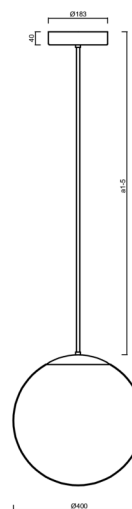

ADRIA P3 HP

Kód produktu: ADR62041

Typ: LED-5L08E850Z11/096/a2 NB 3K#

Krátký popis svítidla: Nerez broušené závěsné vysokovýkonné LED svítidlo ON/OFF a skleněné stínidlo TRIPLEX OPAL. Tyčový závěs o délce 40 cm.

Technické

Typy svítidel	Klasické on/off
Typ montáže	závěsné - tyč
Materiál základny	nerez ocel
Materiál stínidla	třívrstvé sklo TRIPLEX OPÁL
Barva základny	nerez broušená
Barva stínidla	bílá
Držení stínidla	ocelový držák
Umístění montáže	strop
Šířka	400 mm
Délka	400 mm
Výška	400 mm
Průměr	ø 400 mm
Délka závěsu	400 mm
Montážní otvor	3xø5mm
Kabelový vstup	2xø16mm
Energetická třída	D
Rázová pevnost	IK01
Provozní teplota	od -20°C do +30°C

Elektrické

Příkon	52 W
Stupeň krytí	IP40
Objemka	LED modul
Svorkovnice	zacvakávací
Počet svítidel na jistič B10A	15 ks
Počet svítidel na jistič B16A	25 ks
Počet svítidel na jistič C10A	26 ks
Počet svítidel na jistič C16A	42 ks

Světelné

Světelný tok svítidla	7300 lm
Světelný tok zdroje	8290 lm
Měrný výkon	140 lm/W
Teplota	3000 K
Životnost LED L80/B10	100000 hod
CRI	Ra80
MacAdam	3
Fotobiologická bezpečnost svítidla dle EN 62471 (Blue light hazard)	Risk group 0

Eulum data pro výpočtové programy jsou k dispozici na www.osmont.cz.