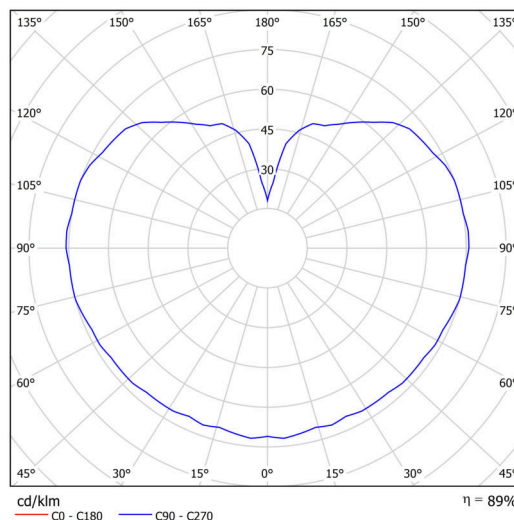

ADRIA P3

Kód produktu: ADR68824

Typ: LED-5L06E600Z11/096/a5/NK1W NB 4K#

Krátký popis svítidla: Nerez broušené závěsné LED svítidlo nouzové kombinované a skleněné stínidlo TRIPLEX OPAL

Technické

Typy svítidel	Nouzové kombinované
Typ montáže	závěsné - tyč
Materiál základny	nerez ocel
Materiál stínidla	třívrstvé sklo TRIPLEX OPÁL
Barva základny	nerez broušená
Barva stínidla	bílá
Držení stínidla	sklapovací systém
Umístění montáže	strop
Šířka	400 mm
Délka	400 mm
Výška	400 mm
Průměr	ø 400 mm
Délka závěsu	1000 mm
Montážní otvor	není
Kabelový vstup	není
Energetická třída	D
Rázová pevnost	IK01
Provozní teplota	od 0°C do +30°C

Elektrické

Příkon	27 W
Stupeň krytí	IP40
Objímka	LED modul
Typ baterií	LiFePO4
Čas nouze	1 hod
Svorkovnice	není
Počet svítidel na jistič B10A	23 ks
Počet svítidel na jistič B16A	36 ks
Počet svítidel na jistič C10A	40 ks
Počet svítidel na jistič C16A	64 ks

Světelné

Světelný tok svítidla	4070 lm
Světelný tok zdroje	4630 lm
Světelný tok zdroje v nouzovém režimu	170 lm
Měrný výkon	150 lm/W
Teplota	4000 K
Životnost LED L80/B10	100000 hod
CRI	Ra80
MacAdam	3
Fotobiologická bezpečnost svítidla dle EN 62471 (Blue light hazard)	Risk group 0

Eulum data pro výpočtové programy jsou k dispozici na