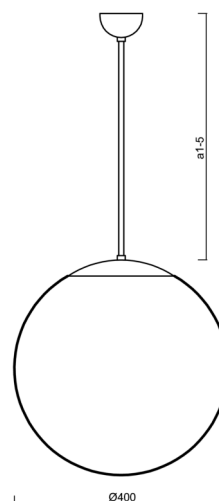

ADRIA P3

Kód produktu: ADR68824

Typ: LED-5L06E600Z11/096/a5/NK1W NB 4K#

Krátký popis svítidla: Nerez broušené závěsné LED svítidlo nouzové kombinované a skleněné stínidlo TRIPLEX OPAL

Technické

Typy svítidel	Nouzové kombinované
Typ montáže	závěsné - tyč
Materiál základny	nerez ocel
Materiál stínidla	třívrstvé sklo TRIPLEX OPÁL
Barva základny	nerez broušená
Barva stínidla	bílá
Držení stínidla	sklapovací systém
Umístění montáže	strop
Šířka	400 mm
Délka	400 mm
Výška	400 mm
Průměr	ø 400 mm
Délka závěsu	1000 mm
Montážní otvor	není
Kabelový vstup	není
Energetická třída	D
Rázová pevnost	IK01
Provozní teplota	od 0°C do +30°C

Elektrické

Příkon	27 W
Stupeň krytí	IP40
Objímka	LED modul
Typ baterií	LiFePO4
Čas nouze	1 hod
Svorkovnice	není
Počet svítidel na jistič B10A	23 ks
Počet svítidel na jistič B16A	36 ks
Počet svítidel na jistič C10A	40 ks
Počet svítidel na jistič C16A	64 ks

Světelné

Světelný tok svítidla	4070 lm
Světelný tok zdroje	4630 lm
Světelný tok zdroje v nouzovém režimu	170 lm
Měrný výkon	150 lm/W
Teplota	4000 K
Životnost LED L80/B10	100000 hod
CRI	Ra80
MacAdam	3
Fotobiologická bezpečnost svítidla dle EN 62471 (Blue light hazard)	Risk group 0

Eulum data pro výpočtové programy jsou k dispozici na