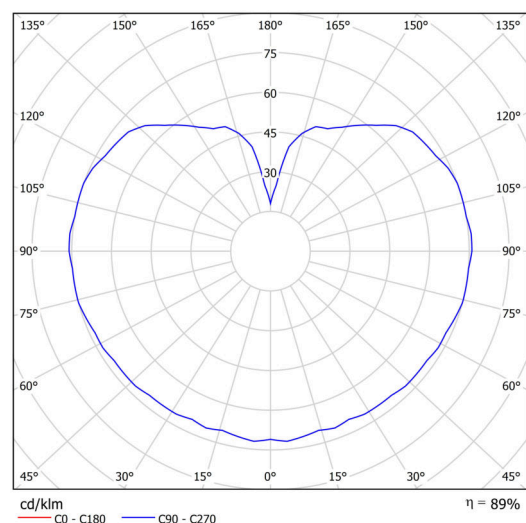

ADRIA P3

Kód produktu: ADR68821

Typ: LED-5L06E600Z11/096/a2/NK1W NB 4K#

Krátký popis svítidla: Nerez broušené závěsné LED svítidlo nouzové kombinované a skleněné stínidlo TRIPLEX OPAL

Technické

Typy svítidel	Nouzové kombinované
Typ montáže	závěsné - tyč
Materiál základny	nerez ocel
Materiál stínidla	třívrstvé sklo TRIPLEX OPÁL
Barva základny	nerez broušená
Barva stínidla	bílá
Držení stínidla	sklapovací systém
Umístění montáže	strop
Šířka	400 mm
Délka	400 mm
Výška	400 mm
Průměr	ø 400 mm
Délka závěsu	400 mm
Montážní otvor	není
Kabelový vstup	není
Energetická třída	D
Rázová pevnost	IK01
Provozní teplota	od 0°C do +30°C

Elektrické

Příkon	27 W
Stupeň krytí	IP40
Objemka	LED modul
Typ baterií	LiFePO4
Čas nouze	1 hod
Svorkovnice	není
Počet svítidel na jistič B10A	23 ks
Počet svítidel na jistič B16A	36 ks
Počet svítidel na jistič C10A	40 ks
Počet svítidel na jistič C16A	64 ks

Světelné

Světelný tok svítidla	4070 lm
Světelný tok zdroje	4630 lm
Světelný tok zdroje v nouzovém režimu	170 lm
Měrný výkon	150 lm/W
Teplota	4000 K
Životnost LED L80/B10	100000 hod
CRI	Ra80
MacAdam	3
Fotobiologická bezpečnost svítidla dle EN 62471 (Blue light hazard)	Risk group 0

Eulum data pro výpočtové programy jsou k dispozici na