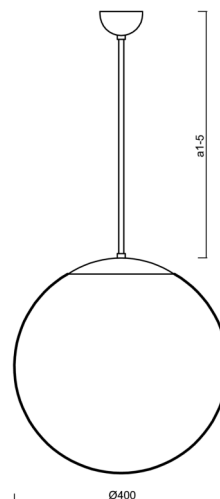

ADRIA P3

Kód produktu: ADR68816

Typ: LED-5L06E600Z11/096/a2/NK1W NL 4K#

Krátký popis svítidla: Nerez leštěné závěsné LED svítidlo nouzové kombinované a skleněné stínidlo TRIPLEX OPAL

Technické

Typy svítidel	Nouzové kombinované
Typ montáže	závěsné - tyč
Materiál základny	nerez ocel
Materiál stínidla	třívrstvé sklo TRIPLEX OPÁL
Barva základny	nerez leštěná
Barva stínidla	bílá
Držení stínidla	sklapovací systém
Umístění montáže	strop
Šířka	400 mm
Délka	400 mm
Výška	400 mm
Průměr	ø 400 mm
Délka závěsu	400 mm
Montážní otvor	není
Kabelový vstup	není
Energetická třída	D
Rázová pevnost	IK01
Provozní teplota	od 0°C do +30°C

Elektrické

Příkon	27 W
Stupeň krytí	IP40
Objímka	LED modul
Typ baterií	LiFePO4
Čas nouze	1 hod
Svorkovnice	není
Počet svítidel na jistič B10A	23 ks
Počet svítidel na jistič B16A	36 ks
Počet svítidel na jistič C10A	40 ks
Počet svítidel na jistič C16A	64 ks

Světelné

Světelný tok svítidla	4070 lm
Světelný tok zdroje	4630 lm
Světelný tok zdroje v nouzovém režimu	170 lm
Měrný výkon	150 lm/W
Teplota	4000 K
Životnost LED L80/B10	100000 hod
CRI	Ra80
MacAdam	3
Fotobiologická bezpečnost svítidla dle EN 62471 (Blue light hazard)	Risk group 0

Eulum data pro výpočtové programy jsou k dispozici na