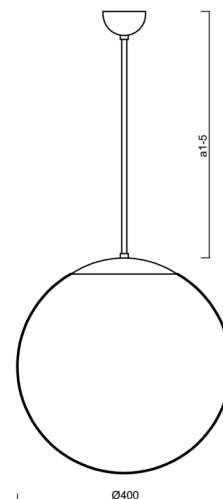

ADRIA P3

LED-5L06E600Z11/096/a1/NK1W NL 4K#

WWW.OSMONT.CZ

ADRIA P3

Kód produktu: ADR68815

Typ: LED-5L06E600Z11/096/a1/NK1W NL 4K#

Krátký popis svítidla: Nerez leštěné závěsné LED svítidlo nouzové kombinované a skleněné stínidlo TRIPLEX OPAL

Technické

Typy svítidel	Nouzové kombinované
Typ montáže	závěsné - tyč
Materiál základny	nerez ocel
Materiál stínidla	třívrstvé sklo TRIPLEX OPÁL
Barva základny	nerez leštěná
Barva stínidla	bílá
Držení stínidla	sklapovací systém
Umístění montáže	strop
Šířka	400 mm
Délka	400 mm
Výška	400 mm
Průměr	ø 400 mm
Délka závěsu	200 mm
Montážní otvor	není
Kabelový vstup	není
Energetická třída	D
Rázová pevnost	IK01
Provozní teplota	od 0°C do +30°C