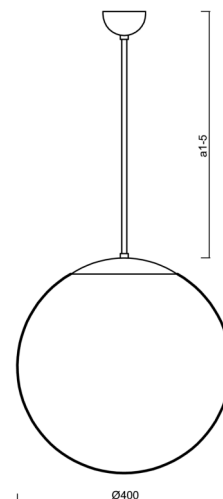

## Technické

Typy svítidel	Nouzové kombinované
Typ montáže	závěsné - tyč
Materiál základny	Mosaz
Materiál stínidla	třívrstvé sklo TRIPLEX OPÁL
Barva základny	mosaz leštěná
Barva stínidla	bílá
Držení stínidla	sklapovací systém
Umístění montáže	strop
Šířka	400 mm
Délka	400 mm
Výška	400 mm
Průměr	ø 400 mm
Délka závěsu	1000 mm
Montážní otvor	není
Kabelový vstup	není
Energetická třída	D
Rázová pevnost	IK01
Provozní teplota	od 0°C do +30°C