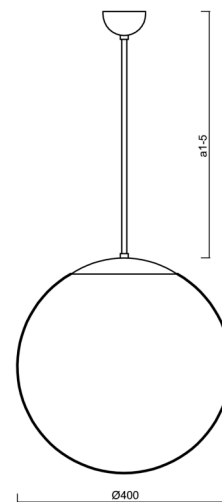

ADRIA P3

Kód produktu: ADR68812

Typ: LED-5L06E600Z11/096/a3/NK1W MS 4K#

Krátký popis svítidla: Mosazné závěsné LED svítidlo nouzové kombinované a skleněné stínidlo TRIPLEX OPAL

Technické

Typy svítidel	Nouzové kombinované
Typ montáže	závěsné - tyč
Materiál základny	Mosaz
Materiál stínidla	třívrstvé sklo TRIPLEX OPÁL
Barva základny	mosaz leštěná
Barva stínidla	bílá
Držení stínidla	sklapovací systém
Umístění montáže	strop
Šířka	400 mm
Délka	400 mm
Výška	400 mm
Průměr	ø 400 mm
Délka závěsu	600 mm
Montážní otvor	není
Kabelový vstup	není
Energetická třída	D
Rázová pevnost	IK01
Provozní teplota	od 0°C do +30°C

Elektrické

Příkon	27 W
Stupeň krytí	IP40
Objímka	LED modul
Typ baterií	LiFePO4
Čas nouze	1 hod
Svorkovnice	není
Počet svítidel na jistič B10A	23 ks
Počet svítidel na jistič B16A	36 ks
Počet svítidel na jistič C10A	40 ks
Počet svítidel na jistič C16A	64 ks

Světelné

Světelný tok svítidla	4070 lm
Světelný tok zdroje	4630 lm
Světelný tok zdroje v nouzovém režimu	170 lm
Měrný výkon	150 lm/W
Teplota	4000 K
Životnost LED L80/B10	100000 hod
CRI	Ra80
MacAdam	3
Fotobiologická bezpečnost svítidla dle EN 62471 (Blue light hazard)	Risk group 0

Eulum data pro výpočtové programy jsou k dispozici na