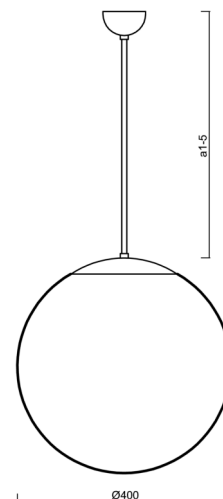

ADRIA P3

Kód produktu: ADR68811

Typ: LED-5L06E600Z11/096/a2/NK1W MS 4K#

Krátký popis svítidla: Mosazné závěsné LED svítidlo nouzové kombinované a skleněné stínidlo TRIPLEX OPAL

Technické

Typy svítidel	Nouzové kombinované
Typ montáže	závěsné - tyč
Materiál základny	Mosaz
Materiál stínidla	třívrstvé sklo TRIPLEX OPÁL
Barva základny	mosaz leštěná
Barva stínidla	bílá
Držení stínidla	sklapovací systém
Umístění montáže	strop
Šířka	400 mm
Délka	400 mm
Výška	400 mm
Průměr	ø 400 mm
Délka závěsu	400 mm
Montážní otvor	není
Kabelový vstup	není
Energetická třída	D
Rázová pevnost	IK01
Provozní teplota	od 0°C do +30°C

Elektrické

Příkon	27 W
Stupeň krytí	IP40
Objemka	LED modul
Typ baterií	LiFePO4
Čas nouze	1 hod
Svorkovnice	není
Počet svítidel na jistič B10A	23 ks
Počet svítidel na jistič B16A	36 ks
Počet svítidel na jistič C10A	40 ks
Počet svítidel na jistič C16A	64 ks

Světelné

Světelný tok svítidla	4070 lm
Světelný tok zdroje	4630 lm
Světelný tok zdroje v nouzovém režimu	170 lm
Měrný výkon	150 lm/W
Teplota	4000 K
Životnost LED L80/B10	100000 hod
CRI	Ra80
MacAdam	3
Fotobiologická bezpečnost svítidla dle EN 62471 (Blue light hazard)	Risk group 0

Eulum data pro výpočtové programy jsou k dispozici na