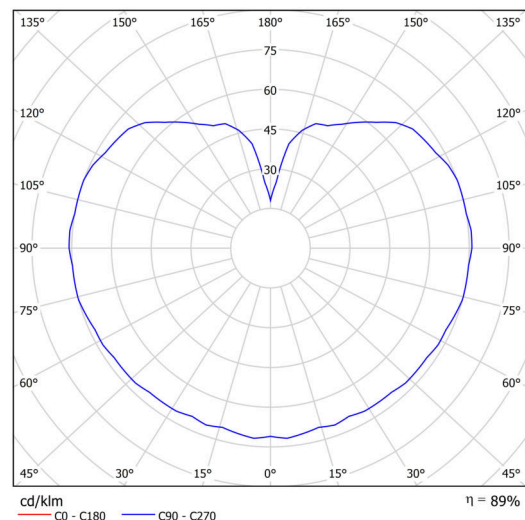

ADRIA P3

Kód produktu: ADR68811

Typ: LED-5L06E600Z11/096/a2/NK1W MS 4K#

Krátký popis svítidla: Mosazné závěsné LED svítidlo nouzové kombinované a skleněné stínidlo TRIPLEX OPAL

Technické

Typy svítidel	Nouzové kombinované
Typ montáže	závěsné - tyč
Materiál základny	Mosaz
Materiál stínidla	třívrstvé sklo TRIPLEX OPÁL
Barva základny	mosaz leštěná
Barva stínidla	bílá
Držení stínidla	sklapovací systém
Umístění montáže	strop
Šířka	400 mm
Délka	400 mm
Výška	400 mm
Průměr	ø 400 mm
Délka závěsu	400 mm
Montážní otvor	není
Kabelový vstup	není
Energetická třída	D
Rázová pevnost	IK01
Provozní teplota	od 0°C do +30°C

Elektrické

Příkon	27 W
Stupeň krytí	IP40
Objemka	LED modul
Typ baterií	LiFePO4
Čas nouze	1 hod
Svorkovnice	není
Počet svítidel na jistič B10A	23 ks
Počet svítidel na jistič B16A	36 ks
Počet svítidel na jistič C10A	40 ks
Počet svítidel na jistič C16A	64 ks

Světelné

Světelný tok svítidla	4070 lm
Světelný tok zdroje	4630 lm
Světelný tok zdroje v nouzovém režimu	170 lm
Měrný výkon	150 lm/W
Teplota	4000 K
Životnost LED L80/B10	100000 hod
CRI	Ra80
MacAdam	3
Fotobiologická bezpečnost svítidla dle EN 62471 (Blue light hazard)	Risk group 0

Eulum data pro výpočtové programy jsou k dispozici na