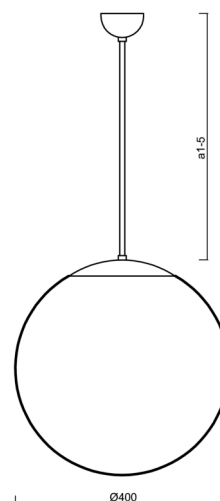

ADRIA P3

Kód produktu: ADR68804

Typ: LED-5L06E600Z11/096/a5/NK1W B 4K#

Krátký popis svítidla: Bílé závěsné LED svítidlo nouzové kombinované a skleněné stínidlo TRIPLEX OPAL

Technické

Typy svítidel	Nouzové kombinované
Typ montáže	závěsné - tyč
Materiál základny	ocel
Materiál stínidla	třívrstvé sklo TRIPLEX OPÁL
Barva základny	bílá Ral9003
Barva stínidla	bílá
Držení stínidla	sklapovací systém
Umístění montáže	strop
Šířka	400 mm
Délka	400 mm
Výška	400 mm
Průměr	ø 400 mm
Délka závěsu	1000 mm
Montážní otvor	není
Kabelový vstup	není
Energetická třída	D
Rázová pevnost	IK01
Provozní teplota	od 0°C do +30°C

Elektrické

Příkon	27 W
Stupeň krytí	IP40
Objímka	LED modul
Typ baterií	LiFePO4
Čas nouze	1 hod
Svorkovnice	není
Počet svítidel na jistič B10A	23 ks
Počet svítidel na jistič B16A	36 ks
Počet svítidel na jistič C10A	40 ks
Počet svítidel na jistič C16A	64 ks

Světelné

Světelný tok svítidla	4070 lm
Světelný tok zdroje	4630 lm
Světelný tok zdroje v nouzovém režimu	170 lm
Měrný výkon	150 lm/W
Teplota	4000 K
Životnost LED L80/B10	100000 hod
CRI	Ra80
MacAdam	3
Fotobiologická bezpečnost svítidla dle EN 62471 (Blue light hazard)	Risk group 0

Eulum data pro výpočtové programy jsou k dispozici na