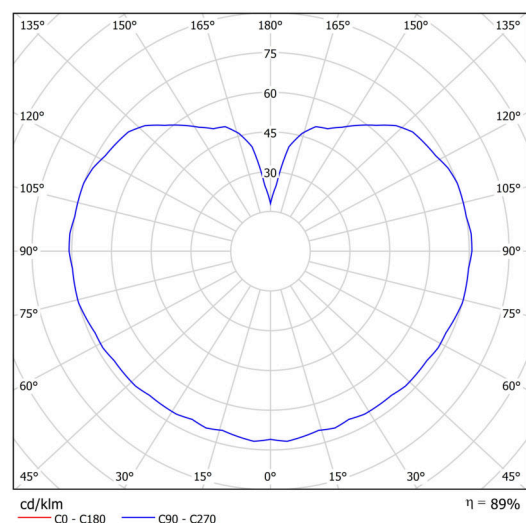

ADRIA P3

Kód produktu: ADR68802

Typ: LED-5L06E600Z11/096/a3/NK1W B 4K#

Krátký popis svítidla: Bílé závěsné LED svítidlo nouzové kombinované a skleněné stínidlo TRIPLEX OPAL

Technické

Typy svítidel	Nouzové kombinované
Typ montáže	závěsné - tyč
Materiál základny	ocel
Materiál stínidla	třívrstvé sklo TRIPLEX OPÁL
Barva základny	bílá Ral9003
Barva stínidla	bílá
Držení stínidla	sklapovací systém
Umístění montáže	strop
Šířka	400 mm
Délka	400 mm
Výška	400 mm
Průměr	ø 400 mm
Délka závěsu	600 mm
Montážní otvor	není
Kabelový vstup	není
Energetická třída	D
Rázová pevnost	IK01
Provozní teplota	od 0°C do +30°C

Elektrické

Příkon	27 W
Stupeň krytí	IP40
Objímka	LED modul
Typ baterií	LiFePO4
Čas nouze	1 hod
Svorkovnice	není
Počet svítidel na jistič B10A	23 ks
Počet svítidel na jistič B16A	36 ks
Počet svítidel na jistič C10A	40 ks
Počet svítidel na jistič C16A	64 ks

Světelné

Světelný tok svítidla	4070 lm
Světelný tok zdroje	4630 lm
Světelný tok zdroje v nouzovém režimu	170 lm
Měrný výkon	150 lm/W
Teplota	4000 K
Životnost LED L80/B10	100000 hod
CRI	Ra80
MacAdam	3
Fotobiologická bezpečnost svítidla dle EN 62471 (Blue light hazard)	Risk group 0

Eulum data pro výpočtové programy jsou k dispozici na