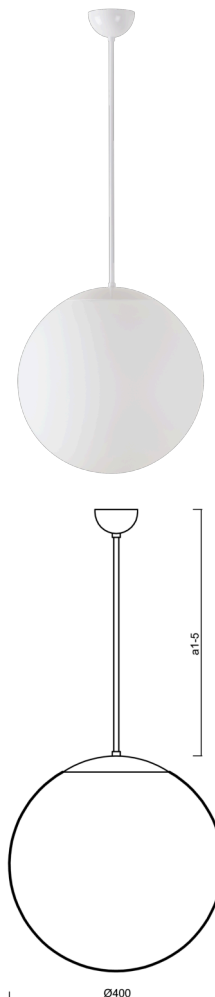

## ADRIA P3

---

LED-5L06E600Z11/096/a3/NK1W B 4K#

[WWW.OSMONT.CZ](http://WWW.OSMONT.CZ)

# ADRIA P3

Kód produktu: ADR68802

Typ: LED-5L06E600Z11/096/a3/NK1W B 4K#

Krátký popis svítidla: Bílé závěsné LED svítidlo nouzové kombinované a skleněné stínidlo TRIPLEX OPAL

## Technické

Typy svítidel	Nouzové kombinované
Typ montáže	závěsné - tyč
Materiál základny	ocel
Materiál stínidla	třívrstvé sklo TRIPLEX OPÁL
Barva základny	bílá Ral9003
Barva stínidla	bílá
Držení stínidla	sklapovací systém
Umístění montáže	strop
Šířka	400 mm
Délka	400 mm
Výška	400 mm
Průměr	ø 400 mm
Délka závěsu	600 mm
Montážní otvor	není
Kabelový vstup	není
Energetická třída	D
Rázová pevnost	IK01
Provozní teplota	od 0°C do +30°C

## Světelné

Světelný tok svítidla	4070 lm
Světelný tok zdroje	4630 lm
Světelný tok zdroje v nouzovém režimu	170 lm
Měrný výkon	150 lm/W
Teplota	4000 K
Životnost LED L80/B10	100000 hod
CRI	Ra80
MacAdam	3
Fotobiologická bezpečnost svítidla dle EN 62471 (Blue light hazard)	Risk group 0