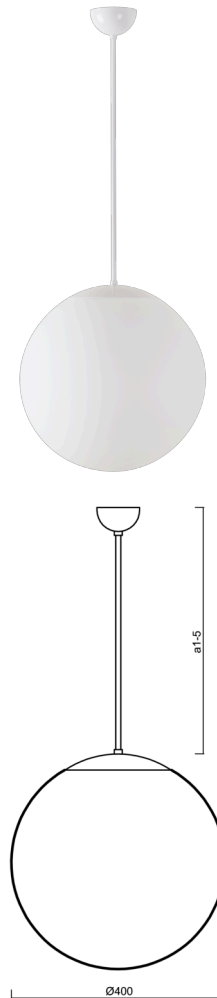

ADRIA P3

LED-5L06E600Z11/096/a1/NK1W B 4K#

WWW.OSMONT.CZ

ADRIA P3

Kód produktu: ADR68800

Typ: LED-5L06E600Z11/096/a1/NK1W B 4K#

Krátký popis svítidla: Bílé závěsné LED svítidlo nouzové kombinované a skleněné stínidlo TRIPLEX OPAL

Technické

Typy svítidel	Nouzové kombinované
Typ montáže	závěsné - tyč
Materiál základny	ocel
Materiál stínidla	třívrstvé sklo TRIPLEX OPÁL
Barva základny	bílá Ral9003
Barva stínidla	bílá
Držení stínidla	sklapovací systém
Umístění montáže	strop
Šířka	400 mm
Délka	400 mm
Výška	400 mm
Průměr	ø 400 mm
Délka závěsu	200 mm
Montážní otvor	není
Kabelový vstup	není
Energetická třída	D
Rázová pevnost	IK01
Provozní teplota	od 0°C do +30°C

Světelné

Světelný tok svítidla	4070 lm
Světelný tok zdroje	4630 lm
Světelný tok zdroje v nouzovém režimu	170 lm
Měrný výkon	150 lm/W
Teplota	4000 K
Životnost LED L80/B10	100000 hod
CRI	Ra80
MacAdam	3
Fotobiologická bezpečnost svítidla dle EN 62471 (Blue light hazard)	Risk group 0