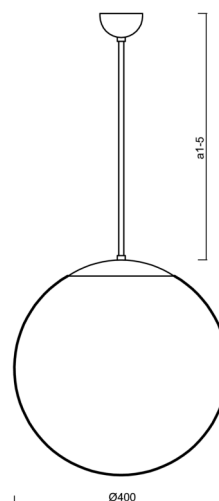

ADRIA P3

Kód produktu: ADR68318

Typ: LED-5L06E600Z11/096/a4/NK1W NL 3K#

Krátký popis svítidla: Nerez leštěné závěsné LED svítidlo nouzové kombinované a skleněné stínidlo TRIPLEX OPAL

Technické

Typy svítidel	Nouzové kombinované
Typ montáže	závěsné - tyč
Materiál základny	nerez ocel
Materiál stínidla	třívrstvé sklo TRIPLEX OPÁL
Barva základny	nerez leštěná
Barva stínidla	bílá
Držení stínidla	sklapovací systém
Umístění montáže	strop
Šířka	400 mm
Délka	400 mm
Výška	400 mm
Průměr	ø 400 mm
Délka závěsu	800 mm
Montážní otvor	není
Kabelový vstup	není
Energetická třída	D
Rázová pevnost	IK01
Provozní teplota	od 0°C do +30°C

Elektrické

Příkon	27 W
Stupeň krytí	IP40
Objemka	LED modul
Typ baterií	LiFePO4
Čas nouze	1 hod
Svorkovnice	není
Počet svítidel na jistič B10A	23 ks
Počet svítidel na jistič B16A	36 ks
Počet svítidel na jistič C10A	40 ks
Počet svítidel na jistič C16A	64 ks

Světelné

Světelný tok svítidla	3910 lm
Světelný tok zdroje	4440 lm
Světelný tok zdroje v nouzovém režimu	170 lm
Měrný výkon	144 lm/W
Teplota	3000 K
Životnost LED L80/B10	100000 hod
CRI	Ra80
MacAdam	3
Fotobiologická bezpečnost svítidla dle EN 62471 (Blue light hazard)	Risk group 0

Eulum data pro výpočtové programy jsou k dispozici na