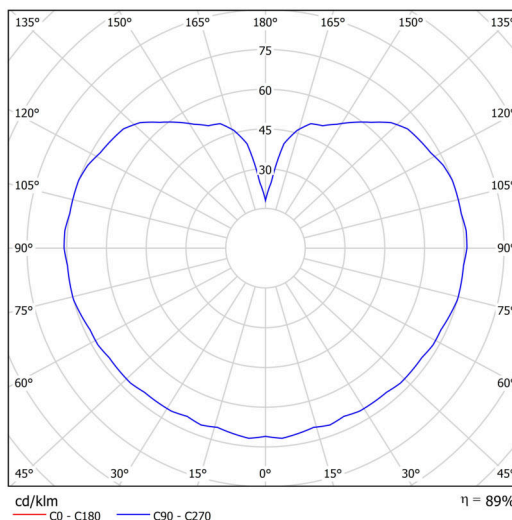

ADRIA P3

Kód produktu: ADR68315

Typ: LED-5L06E600Z11/096/a1/NK1W NL 3K#

Krátký popis svítidla: Nerez leštěné závěsné LED svítidlo nouzové kombinované a skleněné stínidlo TRIPLEX OPAL

Technické

Typy svítidel	Nouzové kombinované
Typ montáže	závěsné - tyč
Materiál základny	nerez ocel
Materiál stínidla	třívrstvé sklo TRIPLEX OPÁL
Barva základny	nerez leštěná
Barva stínidla	bílá
Držení stínidla	sklapovací systém
Umístění montáže	strop
Šířka	400 mm
Délka	400 mm
Výška	400 mm
Průměr	ø 400 mm
Délka závěsu	200 mm
Montážní otvor	není
Kabelový vstup	není
Energetická třída	D
Rázová pevnost	IK01
Provozní teplota	od 0°C do +30°C

Elektrické

Příkon	27 W
Stupeň krytí	IP40
Objemka	LED modul
Typ baterií	LiFePO4
Čas nouze	1 hod
Svorkovnice	není
Počet svítidel na jistič B10A	23 ks
Počet svítidel na jistič B16A	36 ks
Počet svítidel na jistič C10A	40 ks
Počet svítidel na jistič C16A	64 ks

Světelné

Světelný tok svítidla	3910 lm
Světelný tok zdroje	4440 lm
Světelný tok zdroje v nouzovém režimu	170 lm
Měrný výkon	144 lm/W
Teplota	3000 K
Životnost LED L80/B10	100000 hod
CRI	Ra80
MacAdam	3
Fotobiologická bezpečnost svítidla dle EN 62471 (Blue light hazard)	Risk group 0

Eulum data pro výpočtové programy jsou k dispozici na