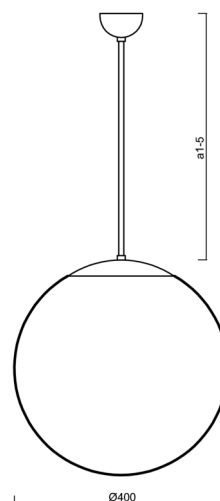

ADRIA P3

Kód produktu: ADR68315

Typ: LED-5L06E600Z11/096/a1/NK1W NL 3K#

Krátký popis svítidla: Nerez leštěné závěsné LED svítidlo nouzové kombinované a skleněné stínidlo TRIPLEX OPAL

Technické

Typy svítidel	Nouzové kombinované
Typ montáže	závěsné - tyč
Materiál základny	nerez ocel
Materiál stínidla	třívrstvé sklo TRIPLEX OPÁL
Barva základny	nerez leštěná
Barva stínidla	bílá
Držení stínidla	sklapovací systém
Umístění montáže	strop
Šířka	400 mm
Délka	400 mm
Výška	400 mm
Průměr	ø 400 mm
Délka závěsu	200 mm
Montážní otvor	není
Kabelový vstup	není
Energetická třída	D
Rázová pevnost	IK01
Provozní teplota	od 0°C do +30°C

Elektrické

Příkon	27 W
Stupeň krytí	IP40
Objemka	LED modul
Typ baterií	LiFePO4
Čas nouze	1 hod
Svorkovnice	není
Počet svítidel na jistič B10A	23 ks
Počet svítidel na jistič B16A	36 ks
Počet svítidel na jistič C10A	40 ks
Počet svítidel na jistič C16A	64 ks

Světelné

Světelný tok svítidla	3910 lm
Světelný tok zdroje	4440 lm
Světelný tok zdroje v nouzovém režimu	170 lm
Měrný výkon	144 lm/W
Teplota	3000 K
Životnost LED L80/B10	100000 hod
CRI	Ra80
MacAdam	3
Fotobiologická bezpečnost svítidla dle EN 62471 (Blue light hazard)	Risk group 0

Eulum data pro výpočtové programy jsou k dispozici na