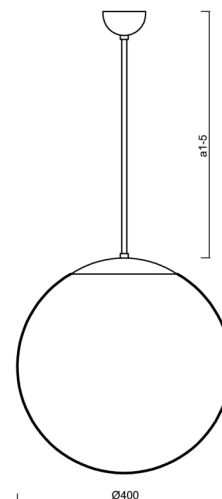

ADRIA P3

Kód produktu: ADR68314

Typ: LED-5L06E600Z11/096/a5/NK1W MS 3K#

Krátký popis svítidla: Mosazné závěsné LED svítidlo nouzové kombinované a skleněné stínidlo TRIPLEX OPAL

Technické

Typy svítidel	Nouzové kombinované
Typ montáže	závěsné - tyč
Materiál základny	Mosaz
Materiál stínidla	třívrstvé sklo TRIPLEX OPÁL
Barva základny	mosaz leštěná
Barva stínidla	bílá
Držení stínidla	sklapovací systém
Umístění montáže	strop
Šířka	400 mm
Délka	400 mm
Výška	400 mm
Průměr	ø 400 mm
Délka závěsu	1000 mm
Montážní otvor	není
Kabelový vstup	není
Energetická třída	D
Rázová pevnost	IK01
Provozní teplota	od 0°C do +30°C

Elektrické

Příkon	27 W
Stupeň krytí	IP40
Objemka	LED modul
Typ baterií	LiFePO4
Čas nouze	1 hod
Svorkovnice	není
Počet svítidel na jistič B10A	23 ks
Počet svítidel na jistič B16A	36 ks
Počet svítidel na jistič C10A	40 ks
Počet svítidel na jistič C16A	64 ks

Světelné

Světelný tok svítidla	3910 lm
Světelný tok zdroje	4440 lm
Světelný tok zdroje v nouzovém režimu	170 lm
Měrný výkon	144 lm/W
Teplota	3000 K
Životnost LED L80/B10	100000 hod
CRI	Ra80
MacAdam	3
Fotobiologická bezpečnost svítidla dle EN 62471 (Blue light hazard)	Risk group 0

Eulum data pro výpočtové programy jsou k dispozici na