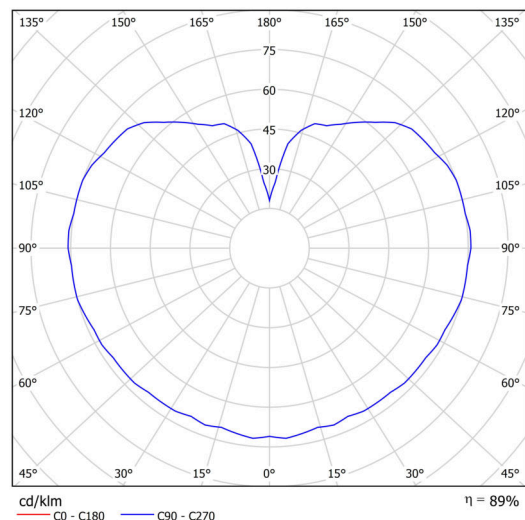

ADRIA P3

Kód produktu: ADR68307

Typ: LED-5L06E600Z11/096/a3/NK1W C 3K#

Krátký popis svítidla: Černé závěsné LED svítidlo nouzové kombinované a skleněné stínidlo TRIPLEX OPAL

Technické

Typy svítidel	Nouzové kombinované
Typ montáže	závěsné - tyč
Materiál základny	ocel
Materiál stínidla	třívrstvé sklo TRIPLEX OPÁL
Barva základny	černá Ral9005
Barva stínidla	bílá
Držení stínidla	sklapovací systém
Umístění montáže	strop
Šířka	400 mm
Délka	400 mm
Výška	400 mm
Průměr	ø 400 mm
Délka závěsu	600 mm
Montážní otvor	není
Kabelový vstup	není
Energetická třída	D
Rázová pevnost	IK01
Provozní teplota	od 0°C do +30°C

Elektrické

Příkon	27 W
Stupeň krytí	IP40
Objímka	LED modul
Typ baterií	LiFePO4
Čas nouze	1 hod
Svorkovnice	není
Počet svítidel na jistič B10A	23 ks
Počet svítidel na jistič B16A	36 ks
Počet svítidel na jistič C10A	40 ks
Počet svítidel na jistič C16A	64 ks

Světelné

Světelný tok svítidla	3910 lm
Světelný tok zdroje	4440 lm
Světelný tok zdroje v nouzovém režimu	170 lm
Měrný výkon	144 lm/W
Teplota	3000 K
Životnost LED L80/B10	100000 hod
CRI	Ra80
MacAdam	3
Fotobiologická bezpečnost svítidla dle EN 62471 (Blue light hazard)	Risk group 0

Eulum data pro výpočtové programy jsou k dispozici na