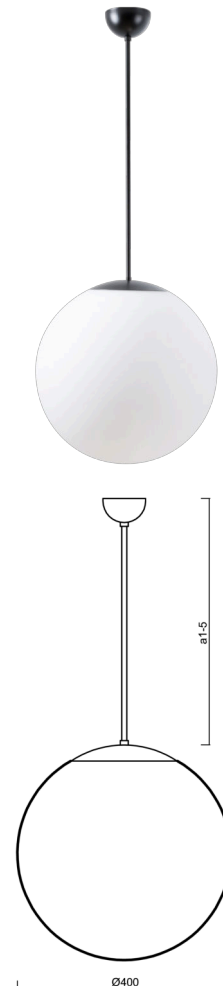

ADRIA P3

Kód produktu: ADR68307

Typ: LED-5L06E600Z11/096/a3/NK1W C 3K#

Krátký popis svítidla: Černé závěsné LED svítidlo nouzové kombinované a skleněné stínidlo TRIPLEX OPAL

Technické

Typy svítidel	Nouzové kombinované
Typ montáže	závěsné - tyč
Materiál základny	ocel
Materiál stínidla	třívrstvé sklo TRIPLEX OPÁL
Barva základny	černá Ral9005
Barva stínidla	bílá
Držení stínidla	sklapovací systém
Umístění montáže	strop
Šířka	400 mm
Délka	400 mm
Výška	400 mm
Průměr	ø 400 mm
Délka závěsu	600 mm
Montážní otvor	není
Kabelový vstup	není
Energetická třída	D
Rázová pevnost	IK01
Provozní teplota	od 0°C do +30°C

Elektrické

Příkon	27 W
Stupeň krytí	IP40
Objímka	LED modul
Typ baterií	LiFePO4
Čas nouze	1 hod
Svorkovnice	není
Počet svítidel na jistič B10A	23 ks
Počet svítidel na jistič B16A	36 ks
Počet svítidel na jistič C10A	40 ks
Počet svítidel na jistič C16A	64 ks

Světelné

Světelný tok svítidla	3910 lm
Světelný tok zdroje	4440 lm
Světelný tok zdroje v nouzovém režimu	170 lm
Měrný výkon	144 lm/W
Teplota	3000 K
Životnost LED L80/B10	100000 hod
CRI	Ra80
MacAdam	3
Fotobiologická bezpečnost svítidla dle EN 62471 (Blue light hazard)	Risk group 0

Eulum data pro výpočtové programy jsou k dispozici na