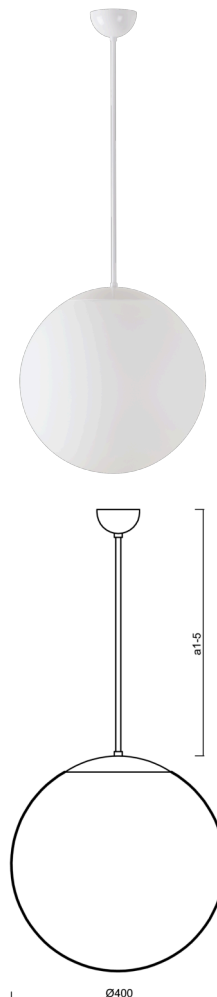

ADRIA P3

LED-5L06E600Z11/096/a4/NK1W B 3K#

WWW.OSMONT.CZ

ADRIA P3

Kód produktu: ADR68303

Typ: LED-5L06E600Z11/096/a4/NK1W B 3K#

Krátký popis svítidla: Bílé závěsné LED svítidlo nouzové kombinované a skleněné stínidlo TRIPLEX OPAL

Technické

Typy svítidel	Nouzové kombinované
Typ montáže	závěsné - tyč
Materiál základny	ocel
Materiál stínidla	třívrstvé sklo TRIPLEX OPÁL
Barva základny	bílá Ral9003
Barva stínidla	bílá
Držení stínidla	sklapovací systém
Umístění montáže	strop
Šířka	400 mm
Délka	400 mm
Výška	400 mm
Průměr	ø 400 mm
Délka závěsu	800 mm
Montážní otvor	není
Kabelový vstup	není
Energetická třída	D
Rázová pevnost	IK01
Provozní teplota	od 0°C do +30°C

Světelné

Světelný tok svítidla	3910 lm
Světelný tok zdroje	4440 lm
Světelný tok zdroje v nouzovém režimu	170 lm
Měrný výkon	144 lm/W
Teplota	3000 K
Životnost LED L80/B10	100000 hod
CRI	Ra80
MacAdam	3
Fotobiologická bezpečnost svítidla dle EN 62471 (Blue light hazard)	Risk group 0