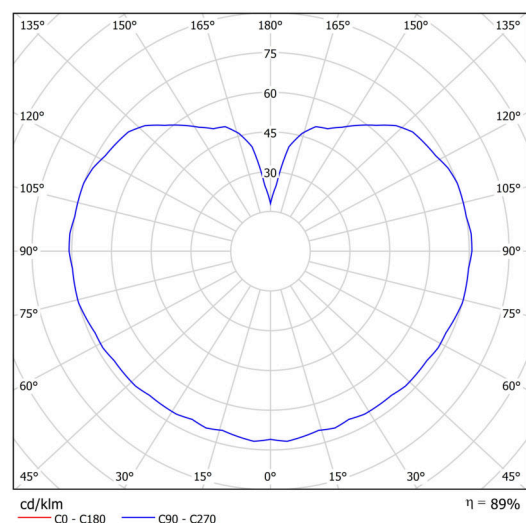

ADRIA P3

Kód produktu: ADR68303

Typ: LED-5L06E600Z11/096/a4/NK1W B 3K#

Krátký popis svítidla: Bílé závěsné LED svítidlo nouzové kombinované a skleněné stínidlo TRIPLEX OPAL

Technické

Typy svítidel	Nouzové kombinované
Typ montáže	závěsné - tyč
Materiál základny	ocel
Materiál stínidla	třívrstvé sklo TRIPLEX OPÁL
Barva základny	bílá Ral9003
Barva stínidla	bílá
Držení stínidla	sklapovací systém
Umístění montáže	strop
Šířka	400 mm
Délka	400 mm
Výška	400 mm
Průměr	ø 400 mm
Délka závěsu	800 mm
Montážní otvor	není
Kabelový vstup	není
Energetická třída	D
Rázová pevnost	IK01
Provozní teplota	od 0°C do +30°C

Elektrické

Příkon	27 W
Stupeň krytí	IP40
Objemka	LED modul
Typ baterií	LiFePO4
Čas nouze	1 hod
Svorkovnice	není
Počet svítidel na jistič B10A	23 ks
Počet svítidel na jistič B16A	36 ks
Počet svítidel na jistič C10A	40 ks
Počet svítidel na jistič C16A	64 ks

Světelné

Světelný tok svítidla	3910 lm
Světelný tok zdroje	4440 lm
Světelný tok zdroje v nouzovém režimu	170 lm
Měrný výkon	144 lm/W
Teplota	3000 K
Životnost LED L80/B10	100000 hod
CRI	Ra80
MacAdam	3
Fotobiologická bezpečnost svítidla dle EN 62471 (Blue light hazard)	Risk group 0

Eulum data pro výpočtové programy jsou k dispozici na