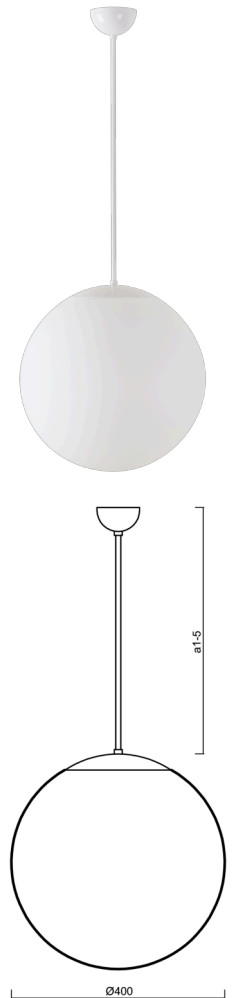

ADRIA P3

Kód produktu: ADR68302

Typ: LED-5L06E600Z11/096/a3/NK1W B 3K#

Krátký popis svítidla: Bílé závěsné LED svítidlo nouzové kombinované a skleněné stínidlo TRIPLEX OPAL

Technické

Typy svítidel	Nouzové kombinované
Typ montáže	závěsné - tyč
Materiál základny	ocel
Materiál stínidla	třívrstvé sklo TRIPLEX OPÁL
Barva základny	bílá Ral9003
Barva stínidla	bílá
Držení stínidla	sklapovací systém
Umístění montáže	strop
Šířka	400 mm
Délka	400 mm
Výška	400 mm
Průměr	ø 400 mm
Délka závěsu	600 mm
Montážní otvor	není
Kabelový vstup	není
Energetická třída	D
Rázová pevnost	IK01
Provozní teplota	od 0°C do +30°C

Elektrické

Příkon	27 W
Stupeň krytí	IP40
Objímka	LED modul
Typ baterií	LiFePO4
Čas nouze	1 hod
Svorkovnice	není
Počet svítidel na jistič B10A	23 ks
Počet svítidel na jistič B16A	36 ks
Počet svítidel na jistič C10A	40 ks
Počet svítidel na jistič C16A	64 ks

Světelné

Světelný tok svítidla	3910 lm
Světelný tok zdroje	4440 lm
Světelný tok zdroje v nouzovém režimu	170 lm
Měrný výkon	144 lm/W
Teplota	3000 K
Životnost LED L80/B10	100000 hod
CRI	Ra80
MacAdam	3
Fotobiologická bezpečnost svítidla dle EN 62471 (Blue light hazard)	Risk group 0

Eulum data pro výpočtové programy jsou k dispozici na