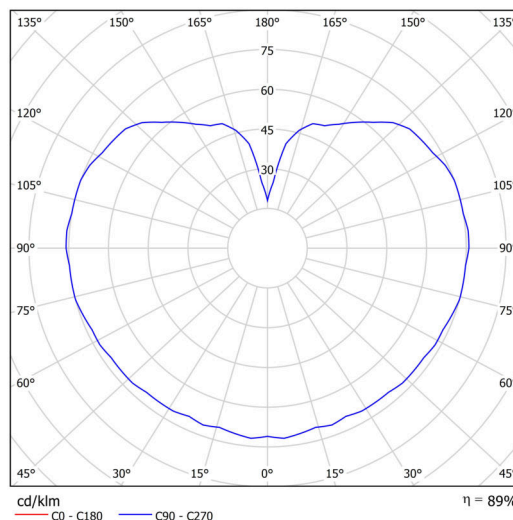

ADRIA P3

Kód produktu: ADR68301

Typ: LED-5L06E600Z11/096/a2/NK1W B 3K#

Krátký popis svítidla: Bílé závěsné LED svítidlo nouzové kombinované a skleněné stínidlo TRIPLEX OPAL

Technické

Typy svítidel	Nouzové kombinované
Typ montáže	závěsné - tyč
Materiál základny	ocel
Materiál stínidla	třívrstvé sklo TRIPLEX OPÁL
Barva základny	bílá Ral9003
Barva stínidla	bílá
Držení stínidla	sklapovací systém
Umístění montáže	strop
Šířka	400 mm
Délka	400 mm
Výška	400 mm
Průměr	ø 400 mm
Délka závěsu	400 mm
Montážní otvor	není
Kabelový vstup	není
Energetická třída	D
Rázová pevnost	IK01
Provozní teplota	od 0°C do +30°C

Elektrické

Příkon	27 W
Stupeň krytí	IP40
Objemka	LED modul
Typ baterií	LiFePO4
Čas nouze	1 hod
Svorkovnice	není
Počet svítidel na jistič B10A	23 ks
Počet svítidel na jistič B16A	36 ks
Počet svítidel na jistič C10A	40 ks
Počet svítidel na jistič C16A	64 ks

Světelné

Světelný tok svítidla	3910 lm
Světelný tok zdroje	4440 lm
Světelný tok zdroje v nouzovém režimu	170 lm
Měrný výkon	144 lm/W
Teplota	3000 K
Životnost LED L80/B10	100000 hod
CRI	Ra80
MacAdam	3
Fotobiologická bezpečnost svítidla dle EN 62471 (Blue light hazard)	Risk group 0

Eulum data pro výpočtové programy jsou k dispozici na