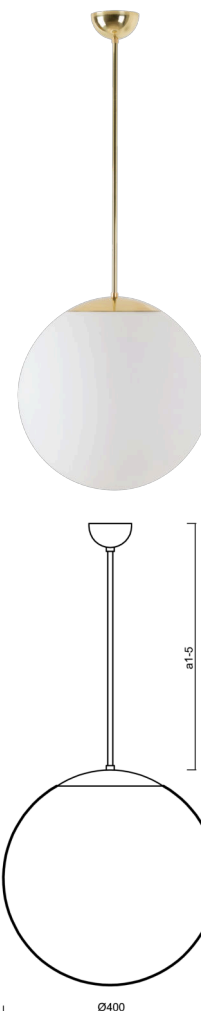

ADRIA P3

Kód produktu: ADR62753

Typ: LED-5L06E600Z11/096/a4 NK3HST MS 4K#

Krátký popis svítidla: Mosazné závěsné LED svítidlo nouzové kombinované (s automatickým testováním) a skleněné stínidlo TRIPLEX OPAL. Tyčový závěs o délce 80 cm.

Technické

Typy svítidel	Nouzové kombinované SELFTEST
Typ montáže	závěsné - tyč
Materiál základny	Mosaz
Materiál stínidla	třivrstvé sklo TRIPLEX OPÁL
Barva základny	mosaz leštěná
Barva stínidla	bílá
Držení stínidla	sklapovací systém
Umístění montáže	strop
Šířka	400 mm
Délka	400 mm
Výška	400 mm
Délka závěsu	800 mm
Montážní otvor	není
Kabelový vstup	není
Rázová pevnost	IK01
Provozní teplota	od -20°C do +30°C

Elektrické

Příkon	27 W
Stupeň krytí	IP40
Objímka	LED modul
Typ baterií	LiFePO4
Čas nouze	3 hod
SELFTEST	ano
Svorkovnice	není

Světelné

Světelný tok svítidla	4070 lm
Světelný tok zdroje	4630 lm
Světelný tok zdroje v nouzovém režimu	200 lm
Teplota	4000 K
Životnost LED L80/B10	100000 hod
CRI	Ra80
MacAdam	3
Fotobiologická bezpečnost svítidla dle EN 62471 (Blue light hazard)	Risk group 0

Eulum data pro výpočtové programy jsou k dispozici na www.osmont.cz.