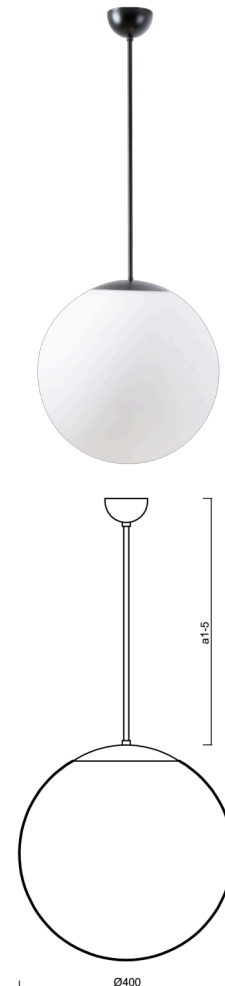

ADRIA P3

Kód produktu: ADR62745

Typ: LED-5L06E600Z11/096/a1 NK3HST C 4K#

Krátký popis svítidla: Černé závěsné LED svítidlo nouzové kombinované (s automatickým testováním) a skleněné stínidlo TRIPLEX OPÁL. Tyčový závěs o délce 20 cm.

Technické

Typy svítidel	Nouzové kombinované SELFTEST
Typ montáže	závěsné - tyč
Materiál základny	ocel
Materiál stínidla	třivrstvé sklo TRIPLEX OPÁL
Barva základny	černá Ral9005
Barva stínidla	bílá
Držení stínidla	sklapovací systém
Umístění montáže	strop
Šířka	400 mm
Délka	400 mm
Výška	400 mm
Délka závěsu	200 mm
Montážní otvor	není
Kabelový vstup	není
Rázová pevnost	IK01
Provozní teplota	od -20°C do +30°C

Elektrické

Příkon	27 W
Stupeň krytí	IP40
Objímka	LED modul
Typ baterií	LiFePO4
Čas nouze	3 hod
SELFTEST	ano
Svorkovnice	není

Světelné

Světelný tok svítidla	4070 lm
Světelný tok zdroje	4630 lm
Světelný tok zdroje v nouzovém režimu	200 lm
Teplota	4000 K
Životnost LED L80/B10	100000 hod
CRI	Ra80
MacAdam	3
Fotobiologická bezpečnost svítidla dle EN 62471 (Blue light hazard)	Risk group 0

Eulum data pro výpočtové programy jsou k dispozici na www.osmont.cz.