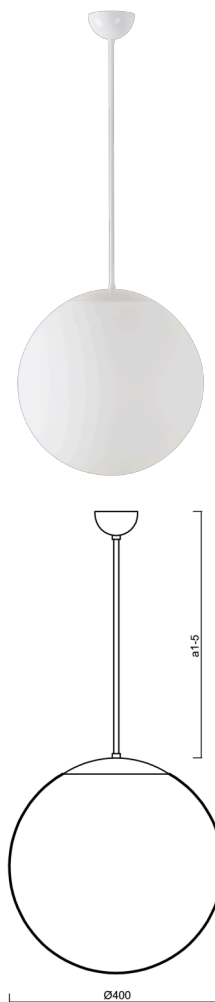

ADRIA P3

Kód produktu: ADR62240

Typ: LED-5L06E600Z11/096/a1 NK3HST B 3K#

Krátký popis svítidla: Bílé závěsné LED svítidlo nouzové kombinované (s automatickým testováním) a skleněné stínidlo TRIPLEX OPÁL. Tyčový závěs o délce 20 cm.

Technické

Typy svítidel	Nouzové kombinované SELFTEST
Typ montáže	závěsné - tyč
Materiál základny	ocel
Materiál stínidla	třívrstvé sklo TRIPLEX OPÁL
Barva základny	bílá Ral9003
Barva stínidla	bílá
Držení stínidla	sklapovací systém
Umístění montáže	strop
Šířka	400 mm
Délka	400 mm
Výška	400 mm
Délka závěsu	200 mm
Montážní otvor	není
Kabelový vstup	není
Rázová pevnost	IK01
Provozní teplota	od -20°C do +30°C

Elektrické

Příkon	27 W
Stupeň krytí	IP40
Objímka	LED modul
Typ baterií	LiFePO4
Čas nouze	3 hod
SELFTEST	ano
Svorkovnice	není

Světelné

Světelný tok svítidla	3910 lm
Světelný tok zdroje	4440 lm
Světelný tok zdroje v nouzovém režimu	200 lm
Teplota	3000 K
Životnost LED L80/B10	100000 hod
CRI	Ra80
MacAdam	3
Fotobiologická bezpečnost svítidla dle EN 62471 (Blue light hazard)	Risk group 0

Eulum data pro výpočtové programy jsou k dispozici na www.osmont.cz.