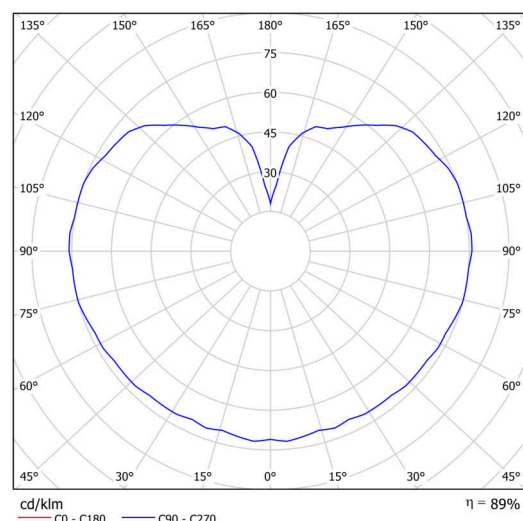

ADRIA P3

Kód produktu: ADR61285

Typ: LED-5L06E600Z11/096/a1 C 3K#

Krátký popis svítidla: Černé závěsné LED svítidlo ON/OFF a skleněné stínidlo TRIPLEX OPAL

Technické

Typy svítidel	Klasické on/off
Typ montáže	závěsné - tyč
Materiál základny	ocel
Materiál stínidla	třívrstvé sklo TRIPLEX OPÁL
Barva základny	černá Ral9005
Barva stínidla	bílá
Držení stínidla	ocelový držák
Umístění montáže	strop
Šířka	400 mm
Délka	400 mm
Výška	400 mm
Průměr	ø 400 mm
Délka závěsu	200 mm
Montážní otvor	není
Kabelový vstup	není
Energetická třída	D
Rázová pevnost	IK01
Provozní teplota	od -20°C do +30°C

Elektrické

Příkon	27 W
Stupeň krytí	IP40
Objímka	LED modul
Svorkovnice	není
Počet svítidel na jistič B10A	31 ks
Počet svítidel na jistič B16A	50 ks
Počet svítidel na jistič C10A	52 ks
Počet svítidel na jistič C16A	85 ks

Světelné

Světelný tok svítidla	3910 lm
Světelný tok zdroje	4440 lm
Měrný výkon	144 lm/W
Teplota	3000 K
Životnost LED L80/B10	100000 hod
CRI	Ra80
MacAdam	3
Fotobiologická bezpečnost svítidla dle EN 62471 (Blue light hazard)	Risk group 0

Eulum data pro výpočtové programy jsou k dispozici na www.osmont.cz.