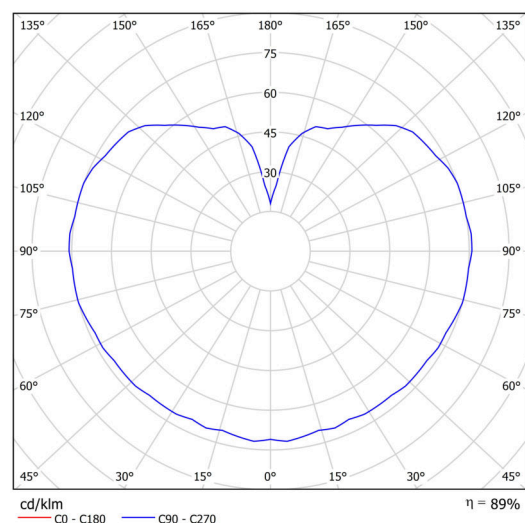

ADRIA P3

Kód produktu: ADR60624

Typ: LED-5L06E600Z11/096/a5 NB 4K#

Krátký popis svítidla: Nerez broušené závěsné LED svítidlo ON/OFF a skleněné stínidlo TRIPLEX OPAL

Technické

Typy svítidel	Klasické on/off
Typ montáže	závěsné - tyč
Materiál základny	nerez ocel
Materiál stínidla	třívrstvé sklo TRIPLEX OPÁL
Barva základny	nerez broušená
Barva stínidla	bílá
Držení stínidla	ocelový držák
Umístění montáže	strop
Šířka	400 mm
Délka	400 mm
Výška	400 mm
Průměr	ø 400 mm
Délka závěsu	1000 mm
Montážní otvor	není
Kabelový vstup	není
Energetická třída	D
Rázová pevnost	IK01
Provozní teplota	od -20°C do +30°C

Elektrické

Příkon	27 W
Stupeň krytí	IP40
Objímka	LED modul
Svorkovnice	není
Počet svítidel na jistič B10A	31 ks
Počet svítidel na jistič B16A	50 ks
Počet svítidel na jistič C10A	52 ks
Počet svítidel na jistič C16A	85 ks

Světelné

Světelný tok svítidla	4070 lm
Světelný tok zdroje	4630 lm
Měrný výkon	150 lm/W
Teplota	4000 K
Životnost LED L80/B10	100000 hod
CRI	Ra80
MacAdam	3
Fotobiologická bezpečnost svítidla dle EN 62471 (Blue light hazard)	Risk group 0

Eulum data pro výpočtové programy jsou k dispozici na www.osmont.cz.