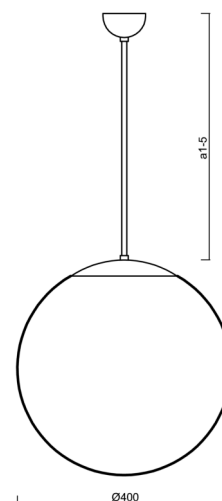

ADRIA P3

Kód produktu: ADR60624

Typ: LED-5L06E600Z11/096/a5 NB 4K#

Krátký popis svítidla: Nerez broušené závěsné LED svítidlo ON/OFF a skleněné stínidlo TRIPLEX OPAL

Technické

Typy svítidel	Klasické on/off
Typ montáže	závěsné - tyč
Materiál základny	nerez ocel
Materiál stínidla	třívrstvé sklo TRIPLEX OPÁL
Barva základny	nerez broušená
Barva stínidla	bílá
Držení stínidla	ocelový držák
Umístění montáže	strop
Šířka	400 mm
Délka	400 mm
Výška	400 mm
Průměr	ø 400 mm
Délka závěsu	1000 mm
Montážní otvor	není
Kabelový vstup	není
Energetická třída	D
Rázová pevnost	IK01
Provozní teplota	od -20°C do +30°C

Elektrické

Příkon	27 W
Stupeň krytí	IP40
Objímka	LED modul
Svorkovnice	není
Počet svítidel na jistič B10A	31 ks
Počet svítidel na jistič B16A	50 ks
Počet svítidel na jistič C10A	52 ks
Počet svítidel na jistič C16A	85 ks

Světelné

Světelný tok svítidla	4070 lm
Světelný tok zdroje	4630 lm
Měrný výkon	150 lm/W
Teplota	4000 K
Životnost LED L80/B10	100000 hod
CRI	Ra80
MacAdam	3
Fotobiologická bezpečnost svítidla dle EN 62471 (Blue light hazard)	Risk group 0

Eulum data pro výpočtové programy jsou k dispozici na www.osmont.cz.