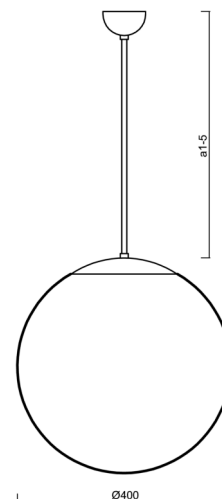

ADRIA P3

LED-5L06E600Z11/096/a4 NL 4K#

WWW.OSMONT.CZ

ADRIA P3

Kód produktu: ADR60608

Typ: LED-5L06E600Z11/096/a4 NL 4K#

Krátký popis svítidla: Nerez leštěné závěsné LED svítidlo ON/OFF a skleněné stínidlo TRIPLEX OPAL

Technické

Typy svítidel	Klasické on/off
Typ montáže	závěsné - tyč
Materiál základny	nerez ocel
Materiál stínidla	třívrstvé sklo TRIPLEX OPÁL
Barva základny	nerez leštěná
Barva stínidla	bílá
Držení stínidla	ocelový držák
Umístění montáže	strop
Šířka	400 mm
Délka	400 mm
Výška	400 mm
Průměr	ø 400 mm
Délka závěsu	800 mm
Montážní otvor	není
Kabelový vstup	není
Energetická třída	D
Rázová pevnost	IK01
Provozní teplota	od -20°C do +30°C