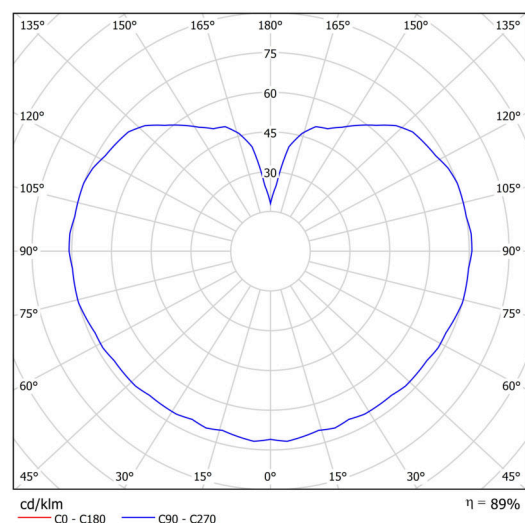

ADRIA P3

Kód produktu: ADR60594

Typ: LED-5L06E600Z11/096/a5 MS 4K#

Krátký popis svítidla: Mosazné závěsné LED svítidlo ON/OFF a skleněné stínidlo TRIPLEX OPAL

Technické

Typy svítidel	Klasické on/off
Typ montáže	závěsné - tyč
Materiál základny	Mosaz
Materiál stínidla	třívrstvé sklo TRIPLEX OPÁL
Barva základny	mosaz leštěná
Barva stínidla	bílá
Držení stínidla	ocelový držák
Umístění montáže	strop
Šířka	400 mm
Délka	400 mm
Výška	400 mm
Průměr	ø 400 mm
Délka závěsu	1000 mm
Montážní otvor	není
Kabelový vstup	není
Energetická třída	D
Rázová pevnost	IK01
Provozní teplota	od -20°C do +30°C

Elektrické

Příkon	27 W
Stupeň krytí	IP40
Objímka	LED modul
Svorkovnice	není
Počet svítidel na jistič B10A	31 ks
Počet svítidel na jistič B16A	50 ks
Počet svítidel na jistič C10A	52 ks
Počet svítidel na jistič C16A	85 ks

Světelné

Světelný tok svítidla	4070 lm
Světelný tok zdroje	4630 lm
Měrný výkon	150 lm/W
Teplota	4000 K
Životnost LED L80/B10	100000 hod
CRI	Ra80
MacAdam	3
Fotobiologická bezpečnost svítidla dle EN 62471 (Blue light hazard)	Risk group 0

Eulum data pro výpočtové programy jsou k dispozici na www.osmont.cz.