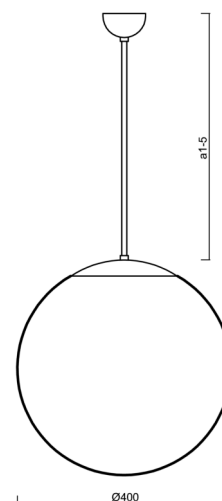

ADRIA P3

Kód produktu: ADR60593

Typ: LED-5L06E600Z11/096/a4 MS 4K#

Krátký popis svítidla: Mosazné závěsné LED svítidlo ON/OFF a skleněné stínidlo TRIPLEX OPAL

Technické

Typy svítidel	Klasické on/off
Typ montáže	závěsné - tyč
Materiál základny	Mosaz
Materiál stínidla	třívrstvé sklo TRIPLEX OPÁL
Barva základny	mosaz leštěná
Barva stínidla	bílá
Držení stínidla	ocelový držák
Umístění montáže	strop
Šířka	400 mm
Délka	400 mm
Výška	400 mm
Průměr	ø 400 mm
Délka závěsu	800 mm
Montážní otvor	není
Kabelový vstup	není
Energetická třída	D
Rázová pevnost	IK01
Provozní teplota	od -20°C do +30°C

Elektrické

Příkon	27 W
Stupeň krytí	IP40
Objímka	LED modul
Svorkovnice	není
Počet svítidel na jistič B10A	31 ks
Počet svítidel na jistič B16A	50 ks
Počet svítidel na jistič C10A	52 ks
Počet svítidel na jistič C16A	85 ks

Světelné

Světelný tok svítidla	4070 lm
Světelný tok zdroje	4630 lm
Měrný výkon	150 lm/W
Teplota	4000 K
Životnost LED L80/B10	100000 hod
CRI	Ra80
MacAdam	3
Fotobiologická bezpečnost svítidla dle EN 62471 (Blue light hazard)	Risk group 0

Eulum data pro výpočtové programy jsou k dispozici na www.osmont.cz.