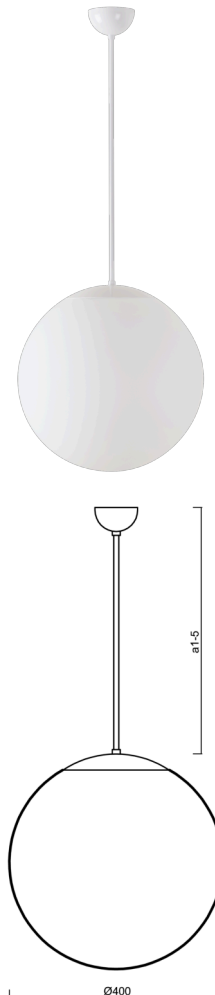

ADRIA P3

Kód produktu: ADR60582

Typ: LED-5L06E600Z11/096/a3 B DALI 4K#

Krátký popis svítidla: Bílé závěsné LED svítidlo DALI a skleněné stínidlo TRIPLEX OPAL

Technické

Typy svítidel	Stmívatelné
Typ montáže	závěsné - tyč
Materiál základny	ocel
Materiál stínidla	třívrstvé sklo TRIPLEX OPÁL
Barva základny	bílá Ral9003
Barva stínidla	bílá
Držení stínidla	ocelový držák
Umístění montáže	strop
Šířka	400 mm
Délka	400 mm
Výška	400 mm
Průměr	ø 400 mm
Délka závěsu	600 mm
Montážní otvor	není
Kabelový vstup	není
Energetická třída	D
Rázová pevnost	IK01
Provozní teplota	od -20°C do +30°C

Elektrické

Příkon	27 W
Stupeň krytí	IP40
Objímka	LED modul
Svorkovnice	není
Počet svítidel na jistič B10A	31 ks
Počet svítidel na jistič B16A	50 ks
Počet svítidel na jistič C10A	52 ks
Počet svítidel na jistič C16A	85 ks

Světelné

Světelný tok svítidla	4070 lm
Světelný tok zdroje	4630 lm
Měrný výkon	150 lm/W
Teplota	4000 K
Životnost LED L80/B10	100000 hod
CRI	Ra80
MacAdam	3
Fotobiologická bezpečnost svítidla dle EN 62471 (Blue light hazard)	Risk group 0

Eulum data pro výpočtové programy jsou k dispozici na www.osmont.cz.