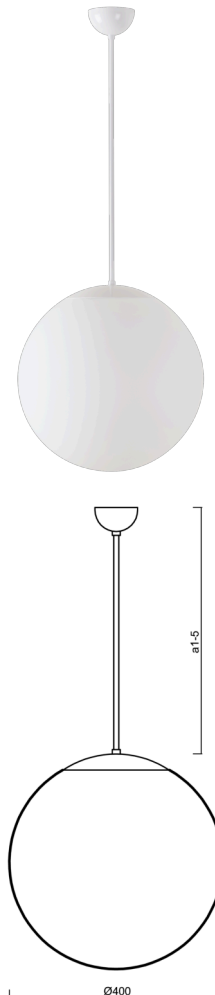

ADRIA P3

Kód produktu: ADR60581

Typ: LED-5L06E600Z11/096/a2 B DALI 4K#

Krátký popis svítidla: Bílé závěsné LED svítidlo DALI a skleněné stínidlo TRIPLEX OPAL

Technické

Typy svítidel	Stmívatelné
Typ montáže	závěsné - tyč
Materiál základny	ocel
Materiál stínidla	třívrstvé sklo TRIPLEX OPÁL
Barva základny	bílá Ral9003
Barva stínidla	bílá
Držení stínidla	ocelový držák
Umístění montáže	strop
Šířka	400 mm
Délka	400 mm
Výška	400 mm
Průměr	ø 400 mm
Délka závěsu	400 mm
Montážní otvor	není
Kabelový vstup	není
Energetická třída	D
Rázová pevnost	IK01
Provozní teplota	od -20°C do +30°C

Elektrické

Příkon	27 W
Stupeň krytí	IP40
Objímka	LED modul
Svorkovnice	není
Počet svítidel na jistič B10A	31 ks
Počet svítidel na jistič B16A	50 ks
Počet svítidel na jistič C10A	52 ks
Počet svítidel na jistič C16A	85 ks

Světelné

Světelný tok svítidla	4070 lm
Světelný tok zdroje	4630 lm
Měrný výkon	150 lm/W
Teplota	4000 K
Životnost LED L80/B10	100000 hod
CRI	Ra80
MacAdam	3
Fotobiologická bezpečnost svítidla dle EN 62471 (Blue light hazard)	Risk group 0

Eulum data pro výpočtové programy jsou k dispozici na www.osmont.cz.