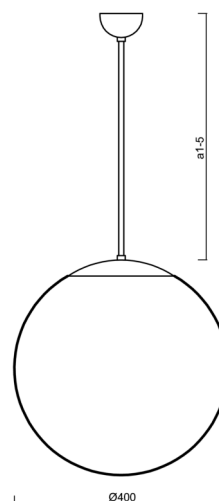

ADRIA P3

Kód produktu: ADR60576

Typ: LED-5L06E600Z11/096/a2 B 4K#

Krátký popis svítidla: Bílé závěsné LED svítidlo ON/OFF a skleněné stínidlo TRIPLEX OPAL

Technické

Typy svítidel	Klasické on/off
Typ montáže	závěsné - tyč
Materiál základny	ocel
Materiál stínidla	třívrstvé sklo TRIPLEX OPÁL
Barva základny	bílá Ral9003
Barva stínidla	bílá
Držení stínidla	ocelový držák
Umístění montáže	strop
Šířka	400 mm
Délka	400 mm
Výška	400 mm
Průměr	ø 400 mm
Délka závěsu	400 mm
Montážní otvor	není
Kabelový vstup	není
Energetická třída	D
Rázová pevnost	IK01
Provozní teplota	od -20°C do +30°C

Elektrické

Příkon	27 W
Stupeň krytí	IP40
Objímka	LED modul
Svorkovnice	není
Počet svítidel na jistič B10A	31 ks
Počet svítidel na jistič B16A	50 ks
Počet svítidel na jistič C10A	52 ks
Počet svítidel na jistič C16A	85 ks

Světelné

Světelný tok svítidla	4070 lm
Světelný tok zdroje	4630 lm
Měrný výkon	150 lm/W
Teplota	4000 K
Životnost LED L80/B10	100000 hod
CRI	Ra80
MacAdam	3
Fotobiologická bezpečnost svítidla dle EN 62471 (Blue light hazard)	Risk group 0

Eulum data pro výpočtové programy jsou k dispozici na www.osmont.cz.