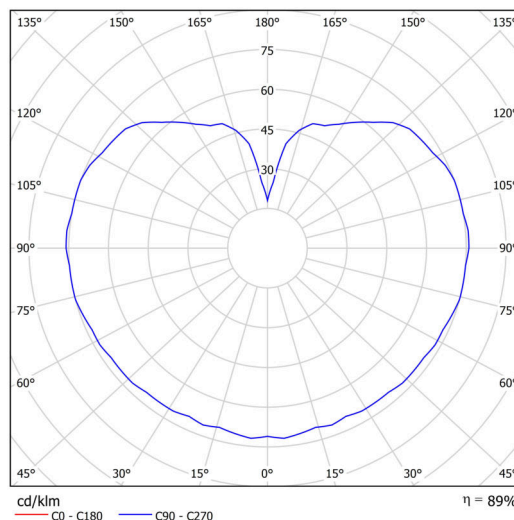

ADRIA P3

Kód produktu: ADR60576

Typ: LED-5L06E600Z11/096/a2 B 4K#

Krátký popis svítidla: Bílé závěsné LED svítidlo ON/OFF a skleněné stínidlo TRIPLEX OPAL

Technické

Typy svítidel	Klasické on/off
Typ montáže	závěsné - tyč
Materiál základny	ocel
Materiál stínidla	třívrstvé sklo TRIPLEX OPÁL
Barva základny	bílá Ral9003
Barva stínidla	bílá
Držení stínidla	ocelový držák
Umístění montáže	strop
Šířka	400 mm
Délka	400 mm
Výška	400 mm
Průměr	ø 400 mm
Délka závěsu	400 mm
Montážní otvor	není
Kabelový vstup	není
Energetická třída	D
Rázová pevnost	IK01
Provozní teplota	od -20°C do +30°C

Elektrické

Příkon	27 W
Stupeň krytí	IP40
Objímka	LED modul
Svorkovnice	není
Počet svítidel na jistič B10A	31 ks
Počet svítidel na jistič B16A	50 ks
Počet svítidel na jistič C10A	52 ks
Počet svítidel na jistič C16A	85 ks

Světelné

Světelný tok svítidla	4070 lm
Světelný tok zdroje	4630 lm
Měrný výkon	150 lm/W
Teplota	4000 K
Životnost LED L80/B10	100000 hod
CRI	Ra80
MacAdam	3
Fotobiologická bezpečnost svítidla dle EN 62471 (Blue light hazard)	Risk group 0

Eulum data pro výpočtové programy jsou k dispozici na www.osmont.cz.