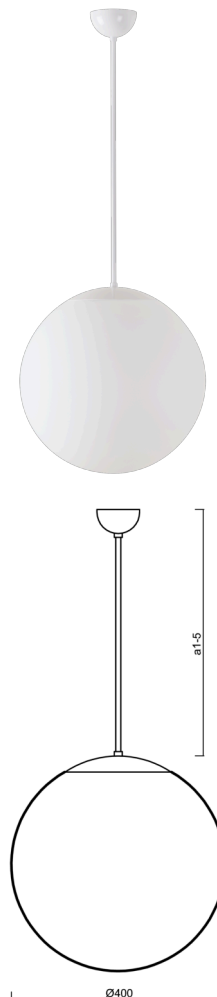

ADRIA P3

Kód produktu: ADR60575

Typ: LED-5L06E600Z11/096/a1 B 4K#

Krátký popis svítidla: Bílé závěsné LED svítidlo ON/OFF a skleněné stínidlo TRIPLEX OPAL

Technické

Typy svítidel	Klasické on/off
Typ montáže	závěsné - tyč
Materiál základny	ocel
Materiál stínidla	třívrstvé sklo TRIPLEX OPÁL
Barva základny	bílá Ral9003
Barva stínidla	bílá
Držení stínidla	ocelový držák
Umístění montáže	strop
Šířka	400 mm
Délka	400 mm
Výška	400 mm
Průměr	ø 400 mm
Délka závěsu	200 mm
Montážní otvor	není
Kabelový vstup	není
Energetická třída	D
Rázová pevnost	IK01
Provozní teplota	od -20°C do +30°C

Elektrické

Příkon	27 W
Stupeň krytí	IP40
Objímka	LED modul
Svorkovnice	není
Počet svítidel na jistič B10A	31 ks
Počet svítidel na jistič B16A	50 ks
Počet svítidel na jistič C10A	52 ks
Počet svítidel na jistič C16A	85 ks

Světelné

Světelný tok svítidla	4070 lm
Světelný tok zdroje	4630 lm
Měrný výkon	150 lm/W
Teplota	4000 K
Životnost LED L80/B10	100000 hod
CRI	Ra80
MacAdam	3
Fotobiologická bezpečnost svítidla dle EN 62471 (Blue light hazard)	Risk group 0

Eulum data pro výpočtové programy jsou k dispozici na www.osmont.cz.