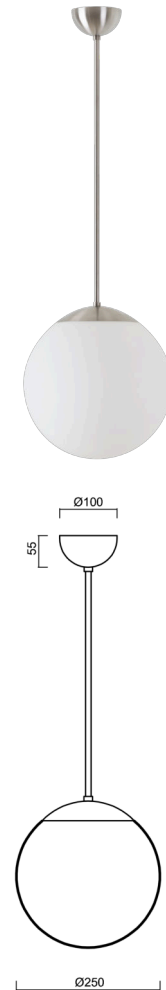

ADRIA P2A

Kód produktu: ADR50548

Typ: LED-5L06E300Z11/093/L80 NB DALI 4K#

Krátký popis svítidla: Nerez broušené závěsné LED svítidlo DALI a skleněné stínidlo TRIPLEX OPAL. Tyčový závěs o délce 80 cm.

Technická data

Typy svítidel	Stmívatelné
Typ montáže	závěsné - tyč
Materiál základny	nerez ocel
Materiál stínidla	třívrstvé sklo TRIPLEX OPÁL
Barva základny	nerez broušená
Barva stínidla	bílá
Držení stínidla	ocelový držák
Umístění montáže	strop
Šířka	250 mm
Délka	250 mm
Výška	250 mm
Průměr	Ø 250 mm
Délka závěsu	800 mm
Montážní otvor	není
Energetická třída	D
Rázová pevnost	IK01
Provozní teplota	od -20°C do +30°C

Elektrická data

Příkon	14 W
Stupeň krytí	IP40
Objímka	LED modul
Svorkovnice	není

Světelná data

Světelný tok svítidla	2090 lm
Světelný tok zdroje	2380 lm
Teplota chromatičnosti	4000 K
Životnost LED L80/B10	100000 hod
CRI	Ra80
MacAdam	3
Fotobiologická bezpečnost svítidla dle EN 62471 (Blue light hazard)	Risk group 0

Eulum data pro výpočtové programy jsou k dispozici na www.osmont.cz.