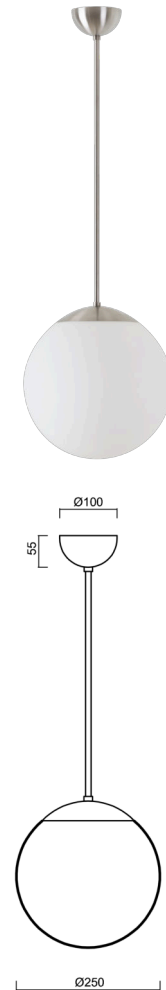

ADRIA P2A

Kód produktu: ADR50545

Typ: LED-5L06E300Z11/093/L20 NB DALI 4K#

Krátký popis svítidla: Nerez broušené závěsné LED svítidlo DALI a skleněné stínidlo TRIPLEX OPAL. Tyčový závěs o délce 20 cm.

Technická data

Typy svítidel	Stmívatelné
Typ montáže	závěsné - tyč
Materiál základny	nerez ocel
Materiál stínidla	třívrstvé sklo TRIPLEX OPÁL
Barva základny	nerez broušená
Barva stínidla	bílá
Držení stínidla	ocelový držák
Umístění montáže	strop
Šířka	250 mm
Délka	250 mm
Výška	250 mm
Průměr	Ø 250 mm
Délka závěsu	200 mm
Montážní otvor	není
Energetická třída	D
Rázová pevnost	IK01
Provozní teplota	od -20°C do +30°C

Elektrická data

Příkon	14 W
Stupeň krytí	IP40
Objímka	LED modul
Svorkovnice	není

Světelná data

Světelný tok svítidla	2090 lm
Světelný tok zdroje	2380 lm
Teplota chromatičnosti	4000 K
Životnost LED L80/B10	100000 hod
CRI	Ra80
MacAdam	3
Fotobiologická bezpečnost svítidla dle EN 62471 (Blue light hazard)	Risk group 0

Eulum data pro výpočtové programy jsou k dispozici na www.osmont.cz.